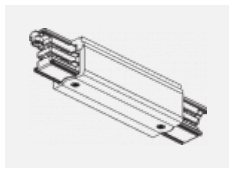

XTS14-3, white