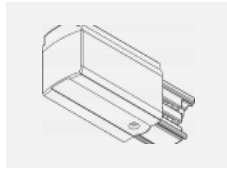

XTS11-1, grey