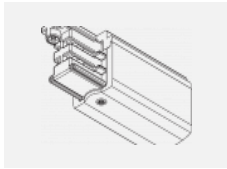

XTS12-2, black