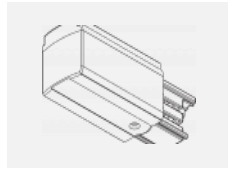

XTS11-2, black