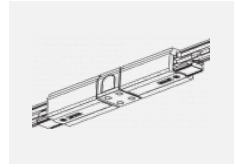

XTSC614-2, black