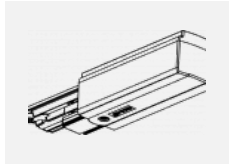

XTSC612-1, grey