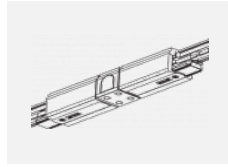

XTSC614-1, grey