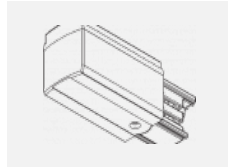

XTSC611-1, grey