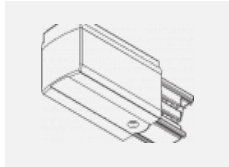

XTSC611-3, white