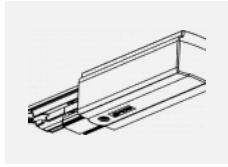

XTSC612-2, black