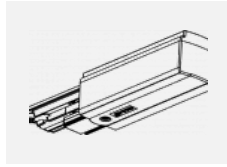

XTSC612-3, white