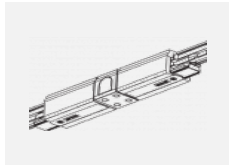

XTSC614-3, white