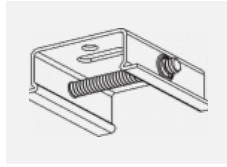

**00-00300, N**  
 Seilaufhängung  
 2000mm

**00-00301, N**  
 Seilaufhängung  
 4000mm

**00-00302, N**  
 Seilaufhängung  
 6000mm

**00-00363, K**  
 Kabel 5x1,5 2000mm

**00-00364, K**  
 Kabel 5x1,5 4000mm

**00-00365, K**  
 Kabel 5x1,5 6000mm

**00-00370, B**  
 Deckenkappe  
 80x80x32mm

**00-00370, S**  
 Deckenkappe  
 80x80x32mm

**00-00370, W**  
 Deckenkappe  
 80x80x32mm

**SKB10-1, grey**

**SKB10-2, black**