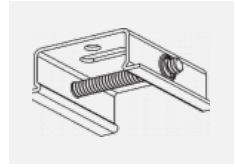

**00-00300, N**  
 Seilaufhängung  
 2000mm

**00-00301, N**  
 Seilaufhängung  
 4000mm

**00-00302, N**  
 Seilaufhängung  
 6000mm

**00-00363, K**  
 Kabel 5x1,5 2000mm

**00-00364, K**  
 Kabel 5x1,5 4000mm

**00-00365, K**  
 Kabel 5x1,5 6000mm

**00-00370, B**  
 Deckenkappe  
 80x80x32mm

**00-00370, S**  
 Deckenkappe  
 80x80x32mm

**00-00370, W**  
 Deckenkappe  
 80x80x32mm

**SKB10-1, grey**

**SKB10-2, black**