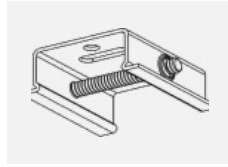

**00-00300, N**  
 Seilaufhängung  
 2000mm

**00-00301, N**  
 Seilaufhängung  
 4000mm

**00-00302, N**  
 Seilaufhängung  
 6000mm

**00-00363, K**  
 Kabel 5x1,5 2000mm

**00-00364, K**  
 Kabel 5x1,5 4000mm

**00-00365, K**  
 Kabel 5x1,5 6000mm

**00-00370, B**  
 Deckenkappe  
 80x80x32mm

**00-00370, S**  
 Deckenkappe  
 80x80x32mm

**00-00370, W**  
 Deckenkappe  
 80x80x32mm

**SKB10-1, grey**

**SKB10-2, black**