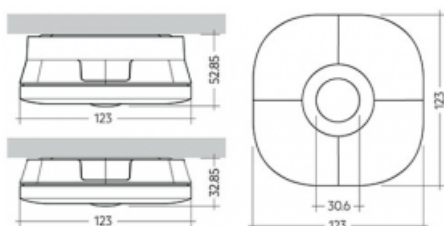

Leuchte

Stret

990-200B-10GGM3P/865, W

Das Produkt ist nur auf Anfrage erhältlich.

Technische Zeichnung

Typ der Montage	Aufbauleuchten
Typ der Ausstrahlung	Direkte
Form der Leuchte	Abgerundete Leuchte
Farbe der Leuchte	Weiss
Material	Kunststoff
Lebensdauer	L90/B50 50 000 Stunden
Garantie	60 Monate
Beschreibung der Leuchte	Aufbauleuchte
Abmessungen	123 mm × 123 mm × 33 mm
Gewicht	0.27 kg
Lichtquelle	LED MODUL
Art der Optik	Klar abdeckung
Lichtstrom	206 lm ± 0 %
Farbtemperatur	6500 K Kalt weiss
Leuchtwirkungsgrad	82 lm/W
Farbwiedergabeindex	80
Leistungsaufnahme	2.5 W ± 0 %
Anschluss der Leuchte	DALI Notlicht EM PRO 3 Stunde
Elektrische Spannung	220-240V
Frequenz	50/60Hz