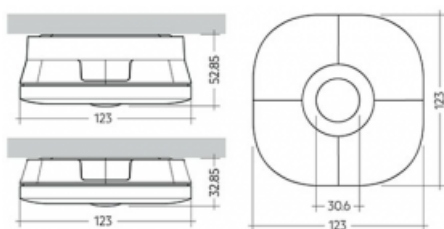

Leuchte

Stret

990-200B-10GGM3P/865, B

Das Produkt ist nur auf Anfrage erhältlich.

Technische Zeichnung

Typ der Montage	Aufbauleuchten
Typ der Ausstrahlung	Direkte
Form der Leuchte	Abgerundete Leuchte
Farbe der Leuchte	Schwarz
Material	Kunststoff
Lebensdauer	L90/B50 50 000 Stunden
Garantie	5 years
Beschreibung der Leuchte	Aufbauleuchte
Abmessungen	123 mm × 123 mm × 33 mm
Lichtquelle	LED MODUL
Art der Optik	Klar abdeckung
Lichtstrom*	206 lm
Farbtemperatur	6500 K Kalt weiss
Leuchtwirkungsgrad	82 lm/W
Farbwiedergabeindex	80
Leistungsaufnahme*	2.5 W
Elektrische Spannung	220-240V
Frequenz	50/60Hz