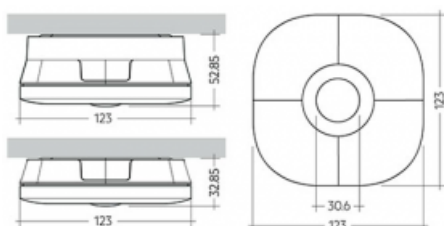

Leuchte

Stret

990-200B-10GGM3/865, W

Das Produkt ist nur auf Anfrage erhältlich.

Technische Zeichnung

Typ der Montage	Aufbauleuchten
Typ der Ausstrahlung	Direkte
Form der Leuchte	Abgerundete Leuchte
Farbe der Leuchte	Weiss
Material	Kunststoff
Lebensdauer	L90/B50 50 000 Stunden
Garantie	60 Monate
Beschreibung der Leuchte	Aufbauleuchte
Abmessungen	123 mm × 123 mm × 33 mm
Lichtquelle	LED MODUL
Art der Optik	Klar abdeckung
Lichtstrom	206 lm ± 0 %
Farbtemperatur	6500 K Kalt weiss
Leuchtwirkungsgrad	82 lm/W
Farbwiedergabeindex	80
Leistungsaufnahme	2.5 W ± 0 %
Anschluss der Leuchte	EVG und Notlicht 3 Stunden
Elektrische Spannung	220-240V
Frequenz	50/60Hz