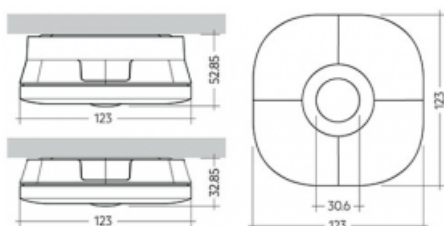

# Stret

**990-200B-10GGM3/865, W**

Das Produkt ist nur auf Anfrage erhältlich.

**Technische Zeichnung**

Typ der Montage	Aufbauleuchten
Typ der Ausstrahlung	Direkte
Form der Leuchte	Abgerundete Leuchte
Farbe der Leuchte	Weiss
Material	Kunststoff
Lebensdauer	L90/B50 50 000 Stunden
Garantie	5 years
Beschreibung der Leuchte	Aufbauleuchte
Abmessungen	123 mm × 123 mm × 33 mm
Lichtquelle	LED MODUL
Art der Optik	Klar abdeckung
Lichtstrom*	206 lm
Farbtemperatur	6500 K Kalt weiss
Leuchtwirkungsgrad	82 lm/W
Farbwiedergabeindex	80
Leistungsaufnahme*	2.5 W
Anschluss der Leuchte	ON/OFF 3 Stunde
Elektrische Spannung	220-240V
Frequenz	50/60Hz