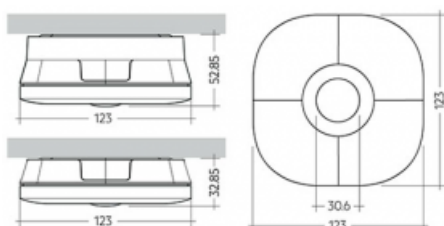

Technische Zeichnung