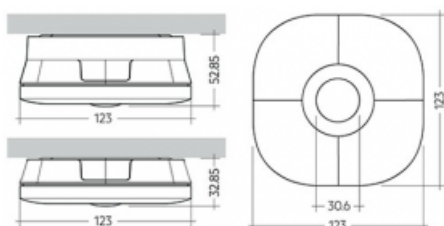

# Stret

990-200B-10GGM3/865, B

Das Produkt ist nur auf Anfrage erhältlich.

## Technische Zeichnung

Typ der Montage	Aufbauleuchten
Typ der Ausstrahlung	Direkte
Form der Leuchte	Abgerundete Leuchte
Farbe der Leuchte	Schwarz
Material	Kunststoff
Lebensdauer	L90/B50 50 000 Stunden
Garantie	5 years
Beschreibung der Leuchte	Aufbauleuchte
Abmessungen	123 mm × 123 mm × 33 mm
Lichtquelle	LED MODUL
Art der Optik	Klar abdeckung
Lichtstrom*	206 lm
Farbtemperatur	6500 K Kalt weiss
Leuchtwirkungsgrad	82 lm/W
Farbwiedergabeindex	80
Leistungsaufnahme*	2.5 W
Anschluss der Leuchte	ON/OFF 3 Stunde
Elektrische Spannung	220-240V
Frequenz	50/60Hz