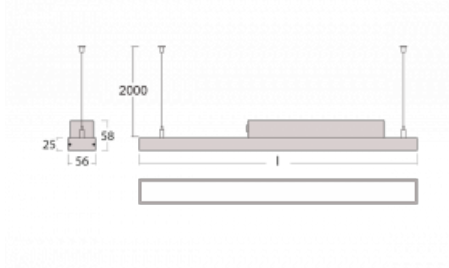

## Technische Zeichnung

|                          |                                |
|--------------------------|--------------------------------|
| Typ der Montage          | Pendelleuchten                 |
| Typ der Ausstrahlung     | Direkte                        |
| Form der Leuchte         | Linear                         |
| Farbe der Leuchte        | Silber                         |
| Material                 | Aluminium                      |
| Lebensdauer              | L80/B10 70 000 Stunden         |
| Garantie                 | 5 years                        |
| Beschreibung der Leuchte | Pendelleuchte                  |
| Abmessungen              | 1127 mm × 56 mm × 58 mm        |
| Lichtquelle              | LED MODUL                      |
| Art der Optik            | Einstellbarer Strahlungswinkel |
| Lichtstrom*<br>při 25°C  | 5230 lm                        |
| Farbtemperatur           | 4000 K Kalt weiss              |
| Leuchtwirkungsgrad       | 139 lm/W                       |
| MacAdam<br>Lichtquelle   | 3                              |
| Farbwiedergabeindex      | 80                             |
| Leistungsaufnahme*       | 37.7 W                         |
| Anschluss der Leuchte    | DALI                           |
| Elektrische Spannung     | 220-240V                       |
| Frequenz                 | 50/60Hz                        |