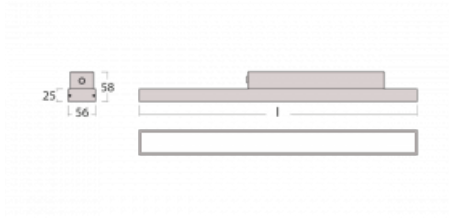

**Technische Zeichnung**

|                          |                                |
|--------------------------|--------------------------------|
| Typ der Montage          | Aufbauleuchten                 |
| Typ der Ausstrahlung     | Direkte                        |
| Form der Leuchte         | Linear                         |
| Farbe der Leuchte        | Silber                         |
| Material                 | Aluminium                      |
| Lebensdauer              | L80/B10 70 000 Stunden         |
| Garantie                 | 5 years                        |
| Beschreibung der Leuchte | Aufbauleuchte                  |
| Abmessungen              | 1688 mm × 56 mm × 58 mm        |
| Lichtquelle              | LED MODUL                      |
| Art der Optik            | Einstellbarer Strahlungswinkel |
| Lichtstrom*<br>při 25°C  | 7440 lm                        |
| Farbtemperatur           | 3000 K Warm weiss              |
| Leuchtwirkungsgrad       | 135 lm/W                       |
| MacAdam<br>Lichtquelle   | 3                              |
| Farbwiedergabeindex      | 80                             |
| Leistungsaufnahme*       | 55.3 W                         |
| Anschluss der Leuchte    | ON/OFF 1 Stunde                |
| Elektrische Spannung     | 220-240V                       |
| Frequenz                 | 50/60Hz                        |