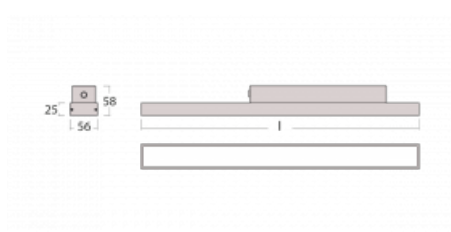

## Technische Zeichnung

|                          |                                |
|--------------------------|--------------------------------|
| Typ der Montage          | Aufbauleuchten                 |
| Typ der Ausstrahlung     | Direkte                        |
| Form der Leuchte         | Linear                         |
| Farbe der Leuchte        | Schwarz                        |
| Material                 | Aluminium                      |
| Lebensdauer              | L90/B50 50 000 Stunden         |
| Garantie                 | 5 years                        |
| Beschreibung der Leuchte | Aufbauleuchte                  |
| Abmessungen              | 1688 mm × 56 mm × 58 mm        |
| Lichtquelle              | LED MODUL                      |
| Art der Optik            | Einstellbarer Strahlungswinkel |
| Lichtstrom*<br>při 25°C  | 4510 lm                        |
| Farbtemperatur           | 3000 K Warm weiss              |
| Leuchtwirkungsgrad       | 139 lm/W                       |
| MacAdam<br>Lichtquelle   | 3                              |
| Farbwiedergabeindex      | 80                             |
| Leistungsaufnahme*       | 32.4 W                         |
| Anschluss der Leuchte    | ON/OFF 3 Stunde                |
| Elektrische Spannung     | 220-240V                       |
| Frequenz                 | 50/60Hz                        |