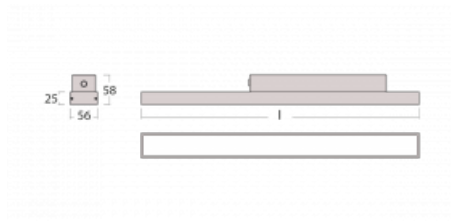

## Technische Zeichnung

|                          |                                |
|--------------------------|--------------------------------|
| Typ der Montage          | Aufbauleuchten                 |
| Typ der Ausstrahlung     | Direkte                        |
| Form der Leuchte         | Linear                         |
| Farbe der Leuchte        | Weiss                          |
| Material                 | Aluminium                      |
| Lebensdauer              | L80/B10 70 000 Stunden         |
| Garantie                 | 5 years                        |
| Beschreibung der Leuchte | Aufbauleuchte                  |
| Abmessungen              | 1127 mm × 56 mm × 58 mm        |
| Lichtquelle              | LED MODUL                      |
| Art der Optik            | Einstellbarer Strahlungswinkel |
| Lichtstrom               | 5230 lm ± 10 %                 |
| Farbtemperatur           | 4000 K Kalt weiss              |
| Leuchtwirkungsgrad       | 139 lm/W                       |
| MacAdam<br>Lichtquelle   | 3                              |
| Farbwiedergabeindex      | 80                             |
| Leistungsaufnahme        | 37.7 W ± 10 %                  |
| Anschluss der Leuchte    | DALI dimmbar                   |
| Elektrische Spannung     | 220-240V                       |
| Frequenz                 | 50/60Hz                        |