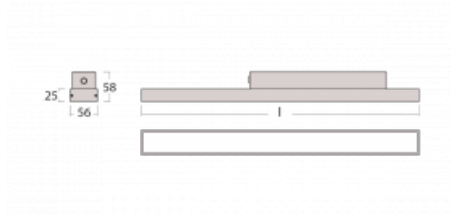

# Styrk

86-200K-30GGM3/840, S

Der Fokus auf Leistung wird immer größer. Kein Wunder, dass wir deshalb die technischen Leuchten von Styrk entwickelt haben. Sie erfüllen strenge Kriterien und haben ein breites Einsatzspektrum. Sie zeichnen sich durch einen Lichtstrom von 5000 lm/m und einen spezifischen Lichtstrom von 145 lm/w aus und erfüllen die Schutzart IP54. Ausgestattet mit Opal, Mikroprisma oder PMA lassen sich die Pendelleuchten auch über ein Stecksystem einfach anschließen. Darüber hinaus halten sie hohen Umgebungstemperaturen von bis zu 40° C stand. Sie eignen sich für Geschäftszentren, Rechenzentren und große Produktionshallen.

## Technische Zeichnung

|                          |                            |
|--------------------------|----------------------------|
| Typ der Montage          | Aufbauleuchten             |
| Typ der Ausstrahlung     | Direkte                    |
| Form der Leuchte         | Linear                     |
| Farbe der Leuchte        | Silber                     |
| Material                 | Aluminium                  |
| Lebensdauer              | L90/B50 50 000 Stunden     |
| Garantie                 | 5 years                    |
| Beschreibung der Leuchte | Aufbauleuchte              |
| Abmessungen              | 1688 mm × 56 mm × 58 mm    |
| Lichtquelle              | LED MODUL                  |
| Art der Optik            | Opaler Diffusor            |
| Lichtstrom               | 4830 lm ± 10 %             |
| Farbtemperatur           | 4000 K Kalt weiss          |
| Leuchtwirkungsgrad       | 149 lm/W                   |
| MacAdam Lichtquelle      | 3                          |
| Farbwiedergabeindex      | 80                         |
| Leistungsaufnahme        | 32.4 W ± 10 %              |
| Anschluss der Leuchte    | EVG und Notlicht 3 Stunden |
| Elektrische Spannung     | 220-240V                   |
| Frequenz                 | 50/60Hz                    |