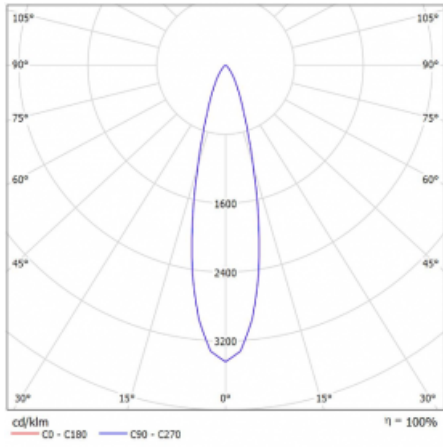

Leuchte

Basi 2.0

71-008U-10GDV/940, W +
00-00156E

Wir haben die Basi-Familie mit neuen kleinen Geschwistern. Die Neuzugänge bieten wir ohne Aufpreis in Weiß an. Sie erreichen maximale Lichtströme von 650 lm und 1500 lm und einen Farbwiedergabeindex von Ra90. Die unauffälligen, aber effizienten Downlights haben Ausstrahlungswinkel von 15°, 24°, 36° (40°).

Technische Zeichnung

Typ der Montage	Einbauleuchten
Typ der Ausstrahlung	Direkte
Form der Leuchte	Rundleuchte
Farbe der Leuchte	Weiss
Material	Aluminium
Lebensdauer	L70/B50 50 000 Stunden
Garantie	5 years
Beschreibung der Leuchte	Einbauleuchte
Produktbeschreibung	Basi 2.0 - 50 mm

Abmessungen	$\varnothing 83$ mm \times 79 mm
Gewicht	0.25 kg
Lichtquelle	LED MODUL
Art der Optik	Mediumstrahlungswinkel
Lichtstrom*	1300 lm
Farbtemperatur	4000 K Kalt weiss
Leuchtwirkungsgrad	102 lm/W
MacAdam Lichtquelle	3
Farbwiedergabeindex	90
Abstrahlwinkel	24°

Kurve

Leistungsaufnahme* 12.8 W

Anschluss der Leuchte ON/OFF

Elektrische Spannung 220-240V

Frequenz 50/60Hz

☐ CE IP 20

*±10 %