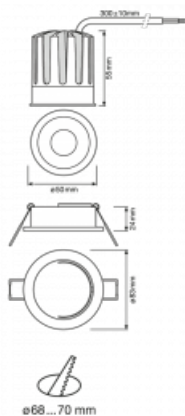

Leuchte

Basi 2.0

71-008U-10GDV/940, W +
00-00156E

Wir haben die Basi-Familie mit neuen kleinen Geschwistern. Die Neuzugänge bieten wir ohne Aufpreis in Weiß an. Sie erreichen maximale Lichtströme von 650 lm und 1500 lm und einen Farbwiedergabeindex von Ra90. Die unauffälligen, aber effizienten Downlights haben Ausstrahlungswinkel von 15°, 24°, 36° (40°).

Technische Zeichnung

Typ der Montage	Einbauleuchten
Typ der Ausstrahlung	Direkte
Form der Leuchte	Rundleuchte
Farbe der Leuchte	Weiss
Material	Aluminium
Lebensdauer	L70/B50 50 000 Stunden
Garantie	5 years
Beschreibung der Leuchte	Einbauleuchte
Produktbeschreibung	Basi 2.0 - 50 mm

Abmessungen	$\varnothing 83$ mm \times 79 mm
Gewicht	0.25 kg
Lichtquelle	LED MODUL
Art der Optik	Mediumstrahlungswinkel
Lichtstrom*	1300 lm
Farbtemperatur	4000 K Kalt weiss
Leuchtwirkungsgrad	102 lm/W
MacAdam Lichtquelle	3
Farbwiedergabeindex	90
Abstrahlwinkel	24°

Kurve

Leistungsaufnahme* 12.8 W

Anschluss der Leuchte ON/OFF

Elektrische Spannung 220-240V

Frequenz 50/60Hz

☐ CE IP 20

*±10 %