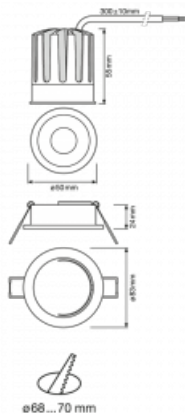

Leuchte

Basi 2.0

71-008U-10GDV/940, B +
00-00156E

Wir haben die Basi-Familie mit neuen kleinen Geschwistern. Die Neuzugänge bieten wir ohne Aufpreis in Weiß an. Sie erreichen maximale Lichtströme von 650 lm und 1500 lm und einen Farbwiedergabeindex von Ra90. Die unauffälligen, aber effizienten Downlights haben Ausstrahlungswinkel von 15°, 24°, 36° (40°).

Technische Zeichnung

Typ der Montage	Einbauleuchten
Typ der Ausstrahlung	Direkte
Form der Leuchte	Rundleuchte
Farbe der Leuchte	Schwarz
Material	Aluminium
Lebensdauer	L70/B50 50 000 Stunden
Garantie	5 years
Beschreibung der Leuchte	Einbauleuchte
Produktbeschreibung	Basi 2.0 - 50 mm

Abmessungen	ø 83 mm × 79 mm
Gewicht	0.25 kg
Lichtquelle	LED MODUL
Art der Optik	Mediumstrahlungswinkel
Lichtstrom*	1300 lm
Farbtemperatur	4000 K Kalt weiss
Leuchtwirkungsgrad	102 lm/W
MacAdam Lichtquelle	3
Farbwiedergabeindex	90
Abstrahlwinkel	24°

Kurve

Leistungsaufnahme* 12.8 W

Anschluss der Leuchte ON/OFF

Elektrische Spannung 220-240V

Frequenz 50/60Hz

☐ CE IP 20

*±10 %