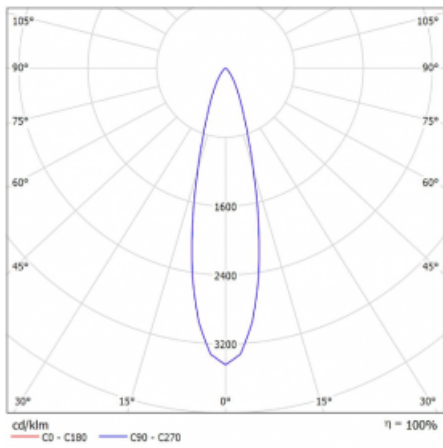

Leuchte

Basi 2.0

71-008U-10GDV/940, B +
00-00156E

Wir haben die Basi-Familie mit neuen kleinen Geschwistern. Die Neuzugänge bieten wir ohne Aufpreis in Weiß an. Sie erreichen maximale Lichtströme von 650 lm und 1500 lm und einen Farbwiedergabeindex von Ra90. Die unauffälligen, aber effizienten Downlights haben Ausstrahlungswinkel von 15°, 24°, 36° (40°).

Technische Zeichnung

Typ der Montage	Einbauleuchten
Typ der Ausstrahlung	Direkte
Form der Leuchte	Rundleuchte
Farbe der Leuchte	Schwarz
Material	Aluminium
Lebensdauer	L70/B50 50 000 Stunden
Garantie	5 years
Beschreibung der Leuchte	Einbauleuchte
Produktbeschreibung	Basi 2.0 - 50 mm

Abmessungen	ø 83 mm × 79 mm
Gewicht	0.25 kg
Lichtquelle	LED MODUL
Art der Optik	Mediumstrahlungswinkel
Lichtstrom*	1300 lm
Farbtemperatur	4000 K Kalt weiss
Leuchtwirkungsgrad	102 lm/W
MacAdam Lichtquelle	3
Farbwiedergabeindex	90
Abstrahlwinkel	24°

Kurve

Leistungsaufnahme* 12.8 W

Anschluss der Leuchte ON/OFF

Elektrische Spannung 220-240V

Frequenz 50/60Hz

☐ CE IP 20

*±10 %