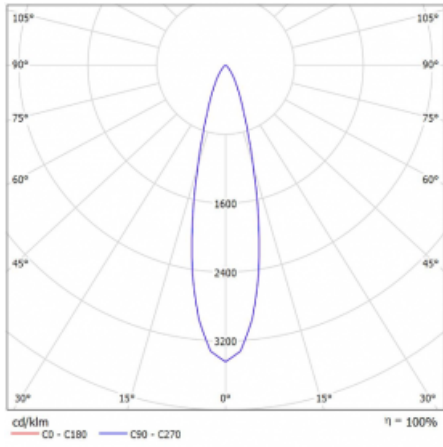

# Basi 2.0

71-008U-10GDV/930, W +  
00-00156E

Wir haben die Basi-Familie mit neuen kleinen Geschwistern. Die Neuzugänge bieten wir ohne Aufpreis in Weiß an. Sie erreichen maximale Lichtströme von 650 lm und 1500 lm und einen Farbwiedergabeindex von Ra90. Die unauffälligen, aber effizienten Downlights haben Ausstrahlungswinkel von 15°, 24°, 36° (40°).

Abmessungen	ø 83 mm × 79 mm
Gewicht	0.25 kg
Lichtquelle	LED MODUL
Art der Optik	Mediumstrahlungswinkel
Lichtstrom*	1230 lm
Farbtemperatur	3000 K Warm weiss
Leuchtwirkungsgrad	96 lm/W
MacAdam	3
Lichtquelle	
Farbwiedergabeindex	90
Abstrahlwinkel	24°

## Kurve

Leistungsaufnahme\* 12.8 W

Anschluss der Leuchte ON/OFF

Elektrische Spannung 220-240V

Frequenz 50/60Hz

☐ CE IP 20

\*±10 %