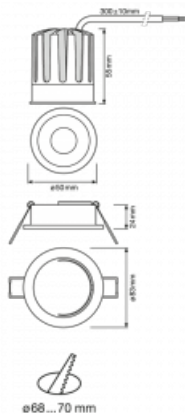

# Basi 2.0

71-008U-10GDV/930, W +  
00-00156E

Wir haben die Basi-Familie mit neuen kleinen Geschwistern. Die Neuzugänge bieten wir ohne Aufpreis in Weiß an. Sie erreichen maximale Lichtströme von 650 lm und 1500 lm und einen Farbwiedergabeindex von Ra90. Die unauffälligen, aber effizienten Downlights haben Ausstrahlungswinkel von 15°, 24°, 36° (40°).

**Technische Zeichnung**

Typ der Montage	Einbauleuchten
Typ der Ausstrahlung	Direkte
Form der Leuchte	Rundleuchte
Farbe der Leuchte	Weiss
Material	Aluminium
Lebensdauer	L70/B50 50 000 Stunden
Garantie	5 years
Beschreibung der Leuchte	Einbauleuchte
Produktbeschreibung	Basi 2.0 - 50 mm

Abmessungen	ø 83 mm × 79 mm
Gewicht	0.25 kg
Lichtquelle	LED MODUL
Art der Optik	Mediumstrahlungswinkel
Lichtstrom*	1230 lm
Farbtemperatur	3000 K Warm weiss
Leuchtwirkungsgrad	96 lm/W
MacAdam	3
Lichtquelle	
Farbwiedergabeindex	90
Abstrahlwinkel	24°

## Kurve

Leistungsaufnahme\* 12.8 W

Anschluss der Leuchte ON/OFF

Elektrische Spannung 220-240V

Frequenz 50/60Hz

☐ CE IP 20

\*±10 %