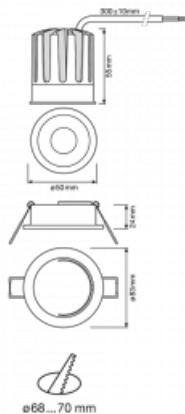

# Basi 2.0

71-008U-10GDV/930, W +  
00-00156D

Wir haben die Basi-Familie mit neuen kleinen Geschwistern. Die Neuzugänge bieten wir ohne Aufpreis in Weiß an. Sie erreichen maximale Lichtströme von 650 lm und 1500 lm und einen Farbwiedergabeindex von Ra90. Die unauffälligen, aber effizienten Downlights haben Ausstrahlungswinkel von 15°, 24°, 36° (40°).

**Technische Zeichnung**

Typ der Montage	Einbauleuchten
Typ der Ausstrahlung	Direkte
Form der Leuchte	Rundleuchte
Farbe der Leuchte	Weiss
Material	Aluminium
Lebensdauer	L70/B50 50 000 Stunden
Garantie	60 Monate
Beschreibung der Leuchte	Einbauleuchte
Produktbeschreibung	Basi 2.0 - 50 mm

Abmessungen	ø 83 mm × 79 mm
Gewicht	0.25 kg
Lichtquelle	LED MODUL

Art der Optik	Mediumstrahlungswinkel
Lichtstrom	1230 lm ± 10 %
Farbtemperatur	3000 K Warm weiss
Leuchtwirkungsgrad	96 lm/W
MacAdam	3
Lichtquelle	
Farbwiedergabeindex	90
Abstrahlwinkel	24°

Leistungsaufnahme	12.8 W ± 10 %
Anschluss der Leuchte	DALI dimmbar
Elektrische Spannung	220-240V
Frequenz	50/60Hz

 **CE** IP 20