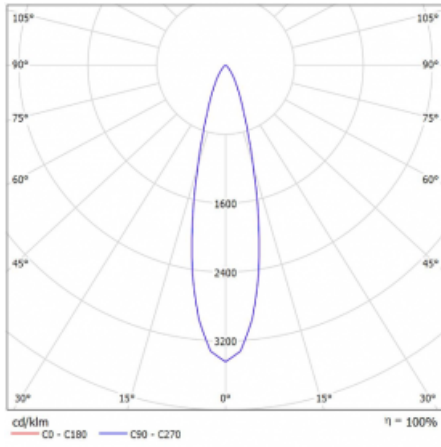

Leuchte

Basi 2.0

71-008U-10GDV/930, B +
00-00156D

Wir haben die Basi-Familie mit neuen kleinen Geschwistern. Die Neuzugänge bieten wir ohne Aufpreis in Weiß an. Sie erreichen maximale Lichtströme von 650 lm und 1500 lm und einen Farbwiedergabeindex von Ra90. Die unauffälligen, aber effizienten Downlights haben Ausstrahlungswinkel von 15°, 24°, 36° (40°).

Technische Zeichnung

Typ der Montage	Einbauleuchten
Typ der Ausstrahlung	Direkte
Form der Leuchte	Rundleuchte
Farbe der Leuchte	Schwarz
Material	Aluminium
Lebensdauer	L70/B50 50 000 Stunden
Garantie	5 years
Beschreibung der Leuchte	Einbauleuchte
Produktbeschreibung	Basi 2.0 - 50 mm
Abmessungen	ø 83 mm × 79 mm
Gewicht	0.25 kg
Lichtquelle	LED MODUL
Art der Optik	Mediumstrahlungswinkel
Lichtstrom*	1230 lm
Farbtemperatur	3000 K Warm weiss
Leuchtwirkungsgrad	96 lm/W
MacAdam	3
Lichtquelle	
Farbwiedergabeindex	90
Abstrahlwinkel	24°

Kurve

Leistungsaufnahme* 12.8 W

Anschluss der Leuchte DALI

Elektrische Spannung 220-240V

Frequenz 50/60Hz

☐ CE IP 20

*±10 %