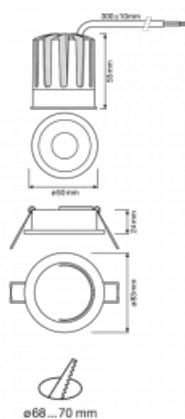

Leuchte

Basi 2.0

71-008U-10GDV/930, B +
00-00156D

Wir haben die Basi-Familie mit neuen kleinen Geschwistern. Die Neuzugänge bieten wir ohne Aufpreis in Weiß an. Sie erreichen maximale Lichtströme von 650 lm und 1500 lm und einen Farbwiedergabeindex von Ra90. Die unauffälligen, aber effizienten Downlights haben Ausstrahlungswinkel von 15°, 24°, 36° (40°).

Technische Zeichnung

Typ der Montage	Einbauleuchten
Typ der Ausstrahlung	Direkte
Form der Leuchte	Rundleuchte
Farbe der Leuchte	Schwarz
Material	Aluminium
Lebensdauer	L70/B50 50 000 Stunden
Garantie	5 years
Beschreibung der Leuchte	Einbauleuchte
Produktbeschreibung	Basi 2.0 - 50 mm
Abmessungen	ø 83 mm × 79 mm
Gewicht	0.25 kg
Lichtquelle	LED MODUL
Art der Optik	Mediumstrahlungswinkel
Lichtstrom*	1230 lm
Farbtemperatur	3000 K Warm weiss
Leuchtwirkungsgrad	96 lm/W
MacAdam	3
Lichtquelle	
Farbwiedergabeindex	90
Abstrahlwinkel	24°

Kurve

Leistungsaufnahme* 12.8 W

Anschluss der Leuchte DALI

Elektrische Spannung 220-240V

Frequenz 50/60Hz

☐ CE IP 20

*±10 %