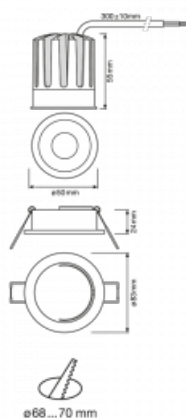

## Leuchte

# Basi 2.0

71-008F-10GDV/930, W +  
00-00156D

Wir haben die Basi-Familie mit neuen kleinen Geschwistern. Die Neuzugänge bieten wir ohne Aufpreis in Weiß an. Sie erreichen maximale Lichtströme von 650 lm und 1500 lm und einen Farbwiedergabeindex von Ra90. Die unauffälligen, aber effizienten Downlights haben Ausstrahlungswinkel von 15°, 24°, 36° (40°).

## Technische Zeichnung

Typ der Montage	Einbauleuchten
Typ der Ausstrahlung	Direkte
Form der Leuchte	Rundleuchte
Farbe der Leuchte	Weiss
Material	Aluminium
Lebensdauer	L70/B50 50 000 Stunden
Garantie	60 Monate
Beschreibung der Leuchte	Einbauleuchte
Produktbeschreibung	Basi 2.0 - 50 mm
Abmessungen	ø 83 mm × 79 mm
Gewicht	0.25 kg
Lichtquelle	LED MODUL
Art der Optik	Breiter Strahlungswinkel - FLOOD
Lichtstrom	1260 lm ± 10 %
Farbtemperatur	3000 K Warm weiss
Leuchtwirkungsgrad	98 lm/W
MacAdam Lichtquelle	3
Farbwiedergabeindex	90
Abstrahlwinkel	40°
Leistungsaufnahme	12.8 W ± 10 %
Anschluss der Leuchte	DALI dimmbar
Elektrische Spannung	220-240V
Frequenz	50/60Hz