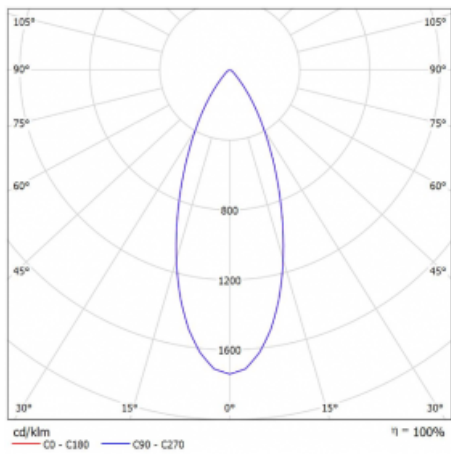

Leuchte

Basi 2.0

71-008F-10GDV/930, B +
00-00156E

Wir haben die Basi-Familie mit neuen kleinen Geschwistern. Die Neuzugänge bieten wir ohne Aufpreis in Weiß an. Sie erreichen maximale Lichtströme von 650 lm und 1500 lm und einen Farbwiedergabeindex von Ra90. Die unauffälligen, aber effizienten Downlights haben Ausstrahlungswinkel von 15°, 24°, 36° (40°).

Technische Zeichnung

Typ der Montage	Einbauleuchten
Typ der Ausstrahlung	Direkte
Form der Leuchte	Rundleuchte
Farbe der Leuchte	Schwarz
Material	Aluminium
Lebensdauer	L70/B50 50 000 Stunden
Garantie	5 years
Beschreibung der Leuchte	Einbauleuchte
Produktbeschreibung	Basi 2.0 - 50 mm

Abmessungen	$\varnothing 83$ mm \times 79 mm
Gewicht	0.25 kg
Lichtquelle	LED MODUL

Art der Optik	Breiter Strahlungswinkel - FLOOD
Lichtstrom*	1260 lm
Farbtemperatur	3000 K Warm weiss
Leuchtwirkungsgrad	98 lm/W
MacAdam Lichtquelle	3
Farbwiedergabeindex	90
Abstrahlwinkel	40°

Kurve

Leistungsaufnahme* 12.8 W

Anschluss der Leuchte ON/OFF

Elektrische Spannung 220-240V

Frequenz 50/60Hz

☐ CE IP 20

*±10 %