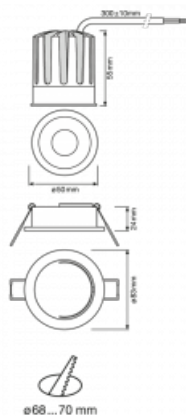

Leuchte

Basi 2.0

71-008F-10GDV/930, B +
00-00156E

Wir haben die Basi-Familie mit neuen kleinen Geschwistern. Die Neuzugänge bieten wir ohne Aufpreis in Weiß an. Sie erreichen maximale Lichtströme von 650 lm und 1500 lm und einen Farbwiedergabeindex von Ra90. Die unauffälligen, aber effizienten Downlights haben Ausstrahlungswinkel von 15°, 24°, 36° (40°).

Technische Zeichnung

Typ der Montage	Einbauleuchten
Typ der Ausstrahlung	Direkte
Form der Leuchte	Rundleuchte
Farbe der Leuchte	Schwarz
Material	Aluminium
Lebensdauer	L70/B50 50 000 Stunden
Garantie	5 years
Beschreibung der Leuchte	Einbauleuchte
Produktbeschreibung	Basi 2.0 - 50 mm

Abmessungen	$\varnothing 83$ mm \times 79 mm
Gewicht	0.25 kg
Lichtquelle	LED MODUL

Art der Optik	Breiter Strahlungswinkel - FLOOD
Lichtstrom*	1260 lm
Farbtemperatur	3000 K Warm weiss
Leuchtwirkungsgrad	98 lm/W
MacAdam Lichtquelle	3
Farbwiedergabeindex	90
Abstrahlwinkel	40°

Kurve

Leistungsaufnahme* 12.8 W

Anschluss der Leuchte ON/OFF

Elektrische Spannung 220-240V

Frequenz 50/60Hz

☐ CE IP 20

*±10 %