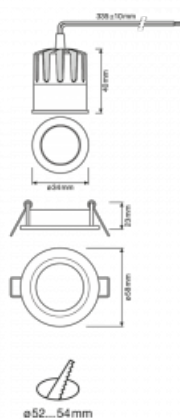

## Leuchte

# Basi 2.0

71-006U-10GDV/940, W +  
00-00157D

Wir haben die Basi-Familie mit neuen kleinen Geschwistern. Die Neuzugänge bieten wir ohne Aufpreis in Weiß an. Sie erreichen maximale Lichtströme von 650 lm und 1500 lm und einen Farbwiedergabeindex von Ra90. Die unauffälligen, aber effizienten Downlights haben Ausstrahlungswinkel von 15°, 24°, 36° (40°).

## Technische Zeichnung

Typ der Montage	Einbauleuchten
Typ der Ausstrahlung	Direkte
Form der Leuchte	Rundleuchte
Farbe der Leuchte	Weiss
Material	Aluminium
Lebensdauer	L70/B50 50 000 Stunden
Garantie	60 Monate
Beschreibung der Leuchte	Einbauleuchte
Produktbeschreibung	Basi 2.0 - 35 mm
Abmessungen	$\varnothing 58 \text{ mm} \times 63 \text{ mm}$
Lichtquelle	LED MODUL
Art der Optik	Mediumstrahlungswinkel
Lichtstrom	620 lm $\pm$ 10 %
Farbtemperatur	4000 K Kalt weiss
Leuchtwirkungsgrad	105 lm/W
MacAdam	3
Lichtquelle	
Farbwiedergabeindex	90
Abstrahlwinkel	24°
Leistungsaufnahme	5.9 W $\pm$ 10 %
Anschluss der Leuchte	DALI dimmbar
Elektrische Spannung	220-240V
Frequenz	50/60Hz