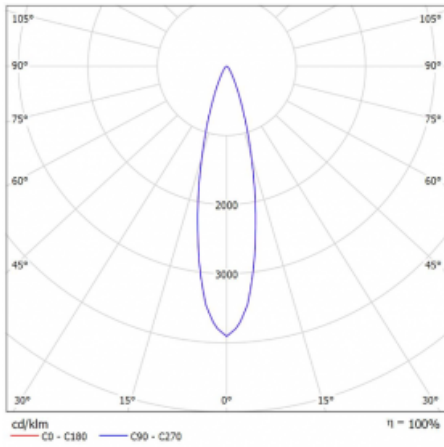

Leuchte

Basi 2.0

71-006U-10GDV/940, W +
00-00157D

Wir haben die Basi-Familie mit neuen kleinen Geschwistern. Die Neuzugänge bieten wir ohne Aufpreis in Weiß an. Sie erreichen maximale Lichtströme von 650 lm und 1500 lm und einen Farbwiedergabeindex von Ra90. Die unauffälligen, aber effizienten Downlights haben Ausstrahlungswinkel von 15°, 24°, 36° (40°).

Technische Zeichnung

Typ der Montage	Einbauleuchten
Typ der Ausstrahlung	Direkte
Form der Leuchte	Rundleuchte
Farbe der Leuchte	Weiss
Material	Aluminium
Lebensdauer	L70/B50 50 000 Stunden
Garantie	5 years
Beschreibung der Leuchte	Einbauleuchte
Produktbeschreibung	Basi 2.0 - 35 mm

Abmessungen	$\varnothing 58$ mm \times 63 mm
Gewicht	0.15 kg
Lichtquelle	LED MODUL
Art der Optik	Mediumstrahlungswinkel
Lichtstrom*	620 lm
Farbtemperatur	4000 K Kalt weiss
Leuchtwirkungsgrad	105 lm/W
MacAdam	3
Lichtquelle	
Farbwiedergabeindex	90
Abstrahlwinkel	24°

Kurve

Leistungsaufnahme* 5.9 W

Anschluss der Leuchte DALI

Elektrische Spannung 220-240V

Frequenz 50/60Hz

☐ CE IP 20

*±10 %