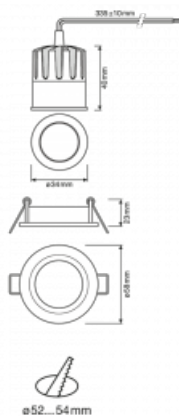

Leuchte

Basi 2.0

71-006U-10GDV/940, W +
00-00157D

Wir haben die Basi-Familie mit neuen kleinen Geschwistern. Die Neuzugänge bieten wir ohne Aufpreis in Weiß an. Sie erreichen maximale Lichtströme von 650 lm und 1500 lm und einen Farbwiedergabeindex von Ra90. Die unauffälligen, aber effizienten Downlights haben Ausstrahlungswinkel von 15°, 24°, 36° (40°).

Technische Zeichnung

Typ der Montage	Einbauleuchten
Typ der Ausstrahlung	Direkte
Form der Leuchte	Rundleuchte
Farbe der Leuchte	Weiss
Material	Aluminium
Lebensdauer	L70/B50 50 000 Stunden
Garantie	5 years
Beschreibung der Leuchte	Einbauleuchte
Produktbeschreibung	Basi 2.0 - 35 mm

Abmessungen	$\varnothing 58$ mm \times 63 mm
Gewicht	0.15 kg
Lichtquelle	LED MODUL
Art der Optik	Mediumstrahlungswinkel
Lichtstrom*	620 lm
Farbtemperatur	4000 K Kalt weiss
Leuchtwirkungsgrad	105 lm/W
MacAdam	3
Lichtquelle	
Farbwiedergabeindex	90
Abstrahlwinkel	24°

Kurve

Leistungsaufnahme* 5.9 W

Anschluss der Leuchte DALI

Elektrische Spannung 220-240V

Frequenz 50/60Hz

☐ CE IP 20

*±10 %