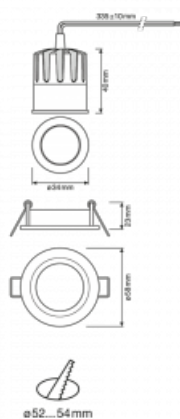

Leuchte

Basi 2.0

71-006U-10GDV/940, B +
00-00157E

Wir haben die Basi-Familie mit neuen kleinen Geschwistern. Die Neuzugänge bieten wir ohne Aufpreis in Weiß an. Sie erreichen maximale Lichtströme von 650 lm und 1500 lm und einen Farbwiedergabeindex von Ra90. Die unauffälligen, aber effizienten Downlights haben Ausstrahlungswinkel von 15°, 24°, 36° (40°).

Technische Zeichnung

Typ der Montage	Einbauleuchten
Typ der Ausstrahlung	Direkte
Form der Leuchte	Rundleuchte
Farbe der Leuchte	Schwarz
Material	Aluminium
Lebensdauer	L70/B50 50 000 Stunden
Garantie	5 years
Beschreibung der Leuchte	Einbauleuchte
Produktbeschreibung	Basi 2.0 - 35 mm

Abmessungen	ø 58 mm × 63 mm
Gewicht	0.15 kg
Lichtquelle	LED MODUL
Art der Optik	Mediumstrahlungswinkel
Lichtstrom*	620 lm
Farbtemperatur	4000 K Kalt weiss
Leuchtwirkungsgrad	105 lm/W
MacAdam	3
Lichtquelle	
Farbwiedergabeindex	90
Abstrahlwinkel	24°

Kurve

Leistungsaufnahme* 5.9 W

Anschluss der Leuchte ON/OFF

Elektrische Spannung 220-240V

Frequenz 50/60Hz

☐ CE IP 20

*±10 %