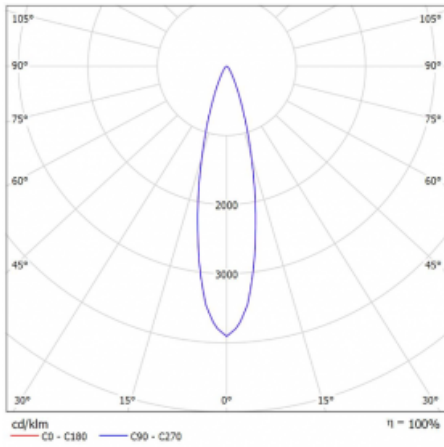

Leuchte

Basi 2.0

71-006U-10GDV/940, B +
00-00157E

Wir haben die Basi-Familie mit neuen kleinen Geschwistern. Die Neuzugänge bieten wir ohne Aufpreis in Weiß an. Sie erreichen maximale Lichtströme von 650 lm und 1500 lm und einen Farbwiedergabeindex von Ra90. Die unauffälligen, aber effizienten Downlights haben Ausstrahlungswinkel von 15°, 24°, 36° (40°).

Technische Zeichnung

Typ der Montage	Einbauleuchten
Typ der Ausstrahlung	Direkte
Form der Leuchte	Rundleuchte
Farbe der Leuchte	Schwarz
Material	Aluminium
Lebensdauer	L70/B50 50 000 Stunden
Garantie	5 years
Beschreibung der Leuchte	Einbauleuchte
Produktbeschreibung	Basi 2.0 - 35 mm

Abmessungen	ø 58 mm × 63 mm
Gewicht	0.15 kg
Lichtquelle	LED MODUL
Art der Optik	Mediumstrahlungswinkel
Lichtstrom*	620 lm
Farbtemperatur	4000 K Kalt weiss
Leuchtwirkungsgrad	105 lm/W
MacAdam	3
Lichtquelle	
Farbwiedergabeindex	90
Abstrahlwinkel	24°

Kurve

Leistungsaufnahme* 5.9 W

Anschluss der Leuchte ON/OFF

Elektrische Spannung 220-240V

Frequenz 50/60Hz

☐ CE IP 20

*±10 %