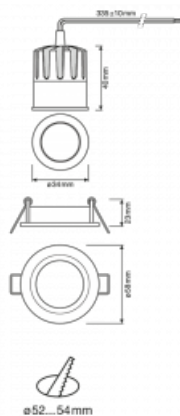

## Leuchte

# Basi 2.0

71-006U-10GDV/940, B +  
00-00157D

Wir haben die Basi-Familie mit neuen kleinen Geschwistern. Die Neuzugänge bieten wir ohne Aufpreis in Weiß an. Sie erreichen maximale Lichtströme von 650 lm und 1500 lm und einen Farbwiedergabeindex von Ra90. Die unauffälligen, aber effizienten Downlights haben Ausstrahlungswinkel von 15°, 24°, 36° (40°).

## Technische Zeichnung

Typ der Montage	Einbauleuchten
Typ der Ausstrahlung	Direkte
Form der Leuchte	Rundleuchte
Farbe der Leuchte	Schwarz
Material	Aluminium
Lebensdauer	L70/B50 50 000 Stunden
Garantie	60 Monate
Beschreibung der Leuchte	Einbauleuchte
Produktbeschreibung	Basi 2.0 - 35 mm
Abmessungen	ø 58 mm × 63 mm
Lichtquelle	LED MODUL
Art der Optik	Mediumstrahlungswinkel
Lichtstrom	620 lm ± 10 %
Farbtemperatur	4000 K Kalt weiss
Leuchtwirkungsgrad	105 lm/W
MacAdam	3
Lichtquelle	
Farbwiedergabeindex	90
Abstrahlwinkel	24°
Leistungsaufnahme	5.9 W ± 10 %
Anschluss der Leuchte	DALI dimmbar
Elektrische Spannung	220-240V
Frequenz	50/60Hz