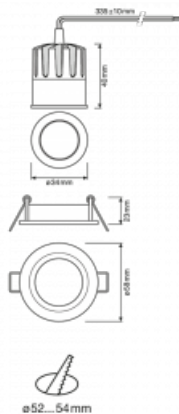

# Basi 2.0

71-006U-10GDV/930, W +  
00-00157E

Wir haben die Basi-Familie mit neuen kleinen Geschwistern. Die Neuzugänge bieten wir ohne Aufpreis in Weiß an. Sie erreichen maximale Lichtströme von 650 lm und 1500 lm und einen Farbwiedergabeindex von Ra90. Die unauffälligen, aber effizienten Downlights haben Ausstrahlungswinkel von 15°, 24°, 36° (40°).

**Technische Zeichnung**

Typ der Montage	Einbauleuchten
Typ der Ausstrahlung	Direkte
Form der Leuchte	Rundleuchte
Farbe der Leuchte	Weiss
Material	Aluminium
Lebensdauer	L70/B50 50 000 Stunden
Garantie	60 Monate
Beschreibung der Leuchte	Einbauleuchte
Produktbeschreibung	Basi 2.0 - 35 mm
Abmessungen	$\varnothing 58 \text{ mm} \times 63 \text{ mm}$
Lichtquelle	LED MODUL
Art der Optik	Mediumstrahlungswinkel
Lichtstrom	590 lm $\pm$ 10 %
Farbtemperatur	3000 K Warm weiss
Leuchtwirkungsgrad	100 lm/W
MacAdam	3
Lichtquelle	
Farbwiedergabeindex	90
Abstrahlwinkel	24°
Leistungsaufnahme	5.9 W $\pm$ 10 %
Anschluss der Leuchte	EVG nicht dimmbar
Elektrische Spannung	220-240V
Frequenz	50/60Hz