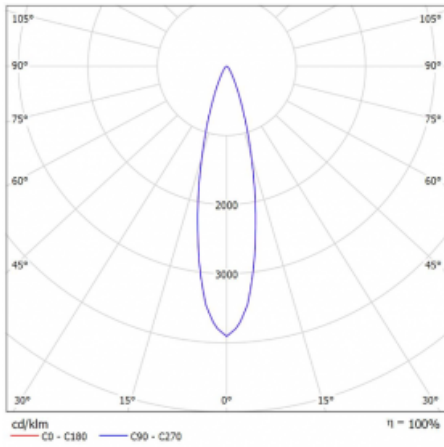

# Basi 2.0

71-006U-10GDV/930, W +  
00-00157E

Wir haben die Basi-Familie mit neuen kleinen Geschwistern. Die Neuzugänge bieten wir ohne Aufpreis in Weiß an. Sie erreichen maximale Lichtströme von 650 lm und 1500 lm und einen Farbwiedergabeindex von Ra90. Die unauffälligen, aber effizienten Downlights haben Ausstrahlungswinkel von 15°, 24°, 36° (40°).

## Technische Zeichnung

Typ der Montage	Einbauleuchten
Typ der Ausstrahlung	Direkte
Form der Leuchte	Rundleuchte
Farbe der Leuchte	Weiss
Material	Aluminium
Lebensdauer	L70/B50 50 000 Stunden
Garantie	5 years
Beschreibung der Leuchte	Einbauleuchte
Produktbeschreibung	Basi 2.0 - 35 mm

Abmessungen	$\varnothing 58\text{ mm} \times 63\text{ mm}$
Gewicht	0.15 kg
Lichtquelle	LED MODUL
Art der Optik	Mediumstrahlungswinkel
Lichtstrom*	590 lm
Farbtemperatur	3000 K Warm weiss
Leuchtwirkungsgrad	100 lm/W
MacAdam	3
Lichtquelle	
Farbwiedergabeindex	90
Abstrahlwinkel	24°

## Kurve

Leistungsaufnahme\* 5.9 W

Anschluss der Leuchte ON/OFF

Elektrische Spannung 220-240V

Frequenz 50/60Hz

☐ CE IP 20

\*±10 %