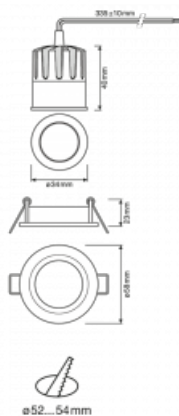

# Basi 2.0

71-006U-10GDV/930, W +  
00-00157E

Wir haben die Basi-Familie mit neuen kleinen Geschwistern. Die Neuzugänge bieten wir ohne Aufpreis in Weiß an. Sie erreichen maximale Lichtströme von 650 lm und 1500 lm und einen Farbwiedergabeindex von Ra90. Die unauffälligen, aber effizienten Downlights haben Ausstrahlungswinkel von 15°, 24°, 36° (40°).

## Technische Zeichnung

Typ der Montage	Einbauleuchten
Typ der Ausstrahlung	Direkte
Form der Leuchte	Rundleuchte
Farbe der Leuchte	Weiss
Material	Aluminium
Lebensdauer	L70/B50 50 000 Stunden
Garantie	5 years
Beschreibung der Leuchte	Einbauleuchte
Produktbeschreibung	Basi 2.0 - 35 mm

Abmessungen	$\varnothing 58\text{ mm} \times 63\text{ mm}$
Gewicht	0.15 kg
Lichtquelle	LED MODUL
Art der Optik	Mediumstrahlungswinkel
Lichtstrom*	590 lm
Farbtemperatur	3000 K Warm weiss
Leuchtwirkungsgrad	100 lm/W
MacAdam	3
Lichtquelle	
Farbwiedergabeindex	90
Abstrahlwinkel	24°

## Kurve

Leistungsaufnahme\* 5.9 W

Anschluss der Leuchte ON/OFF

Elektrische Spannung 220-240V

Frequenz 50/60Hz

☐ CE IP 20

\*±10 %