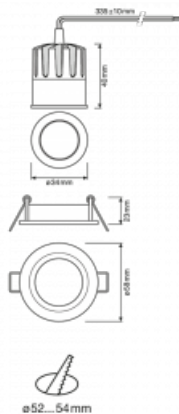

# Basi 2.0

71-006U-10GDV/930, W +  
00-00157D

Wir haben die Basi-Familie mit neuen kleinen Geschwistern. Die Neuzugänge bieten wir ohne Aufpreis in Weiß an. Sie erreichen maximale Lichtströme von 650 lm und 1500 lm und einen Farbwiedergabeindex von Ra90. Die unauffälligen, aber effizienten Downlights haben Ausstrahlungswinkel von 15°, 24°, 36° (40°).

**Technische Zeichnung**

Typ der Montage	Einbauleuchten
Typ der Ausstrahlung	Direkte
Form der Leuchte	Rundleuchte
Farbe der Leuchte	Weiss
Material	Aluminium
Lebensdauer	L70/B50 50 000 Stunden
Garantie	60 Monate
Beschreibung der Leuchte	Einbauleuchte
Produktbeschreibung	Basi 2.0 - 35 mm
Abmessungen	ø 58 mm × 63 mm
Lichtquelle	LED MODUL
Art der Optik	Mediumstrahlungswinkel
Lichtstrom	590 lm ± 10 %
Farbtemperatur	3000 K Warm weiss
Leuchtwirkungsgrad	100 lm/W
MacAdam	3
Lichtquelle	
Farbwiedergabeindex	90
Abstrahlwinkel	24°
Leistungsaufnahme	5.9 W ± 10 %
Anschluss der Leuchte	DALI dimmbar
Elektrische Spannung	220-240V
Frequenz	50/60Hz