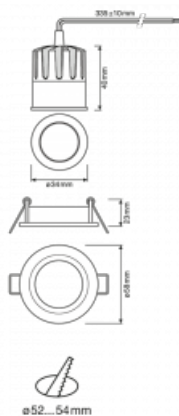

Leuchte

Basi 2.0

71-006U-10GDV/930, W +
00-00157D

Wir haben die Basi-Familie mit neuen kleinen Geschwistern. Die Neuzugänge bieten wir ohne Aufpreis in Weiß an. Sie erreichen maximale Lichtströme von 650 lm und 1500 lm und einen Farbwiedergabeindex von Ra90. Die unauffälligen, aber effizienten Downlights haben Ausstrahlungswinkel von 15°, 24°, 36° (40°).

Technische Zeichnung

Typ der Montage	Einbauleuchten
Typ der Ausstrahlung	Direkte
Form der Leuchte	Rundleuchte
Farbe der Leuchte	Weiss
Material	Aluminium
Lebensdauer	L70/B50 50 000 Stunden
Garantie	5 years
Beschreibung der Leuchte	Einbauleuchte
Produktbeschreibung	Basi 2.0 - 35 mm

Abmessungen	$\varnothing 58 \text{ mm} \times 63 \text{ mm}$
Gewicht	0.15 kg
Lichtquelle	LED MODUL
Art der Optik	Mediumstrahlungswinkel
Lichtstrom*	590 lm
Farbtemperatur	3000 K Warm weiss
Leuchtwirkungsgrad	100 lm/W
MacAdam	3
Lichtquelle	
Farbwiedergabeindex	90
Abstrahlwinkel	24°

Kurve

Leistungsaufnahme* 5.9 W

Anschluss der Leuchte DALI

Elektrische Spannung 220-240V

Frequenz 50/60Hz

☐ CE IP 20

*±10 %