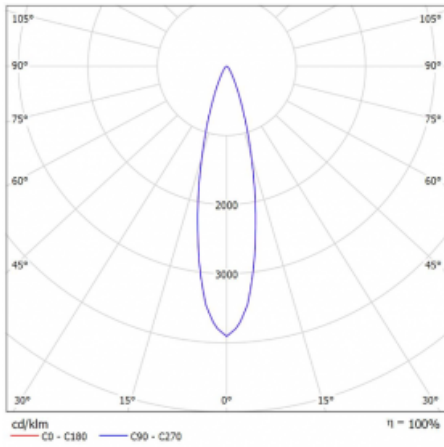

Leuchte

Basi 2.0

71-006U-10GDV/930, W +
00-00157D

Wir haben die Basi-Familie mit neuen kleinen Geschwistern. Die Neuzugänge bieten wir ohne Aufpreis in Weiß an. Sie erreichen maximale Lichtströme von 650 lm und 1500 lm und einen Farbwiedergabeindex von Ra90. Die unauffälligen, aber effizienten Downlights haben Ausstrahlungswinkel von 15°, 24°, 36° (40°).

Technische Zeichnung

Typ der Montage	Einbauleuchten
Typ der Ausstrahlung	Direkte
Form der Leuchte	Rundleuchte
Farbe der Leuchte	Weiss
Material	Aluminium
Lebensdauer	L70/B50 50 000 Stunden
Garantie	5 years
Beschreibung der Leuchte	Einbauleuchte
Produktbeschreibung	Basi 2.0 - 35 mm

Abmessungen	$\varnothing 58 \text{ mm} \times 63 \text{ mm}$
Gewicht	0.15 kg
Lichtquelle	LED MODUL
Art der Optik	Mediumstrahlungswinkel
Lichtstrom*	590 lm
Farbtemperatur	3000 K Warm weiss
Leuchtwirkungsgrad	100 lm/W
MacAdam	3
Lichtquelle	
Farbwiedergabeindex	90
Abstrahlwinkel	24°

Kurve

Leistungsaufnahme* 5.9 W

Anschluss der Leuchte DALI

Elektrische Spannung 220-240V

Frequenz 50/60Hz

☐ CE IP 20

*±10 %