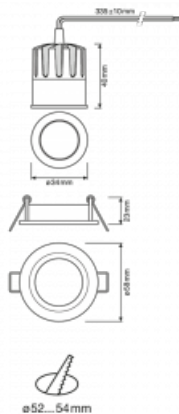

Leuchte

Basi 2.0

71-006U-10GDV/930, B +
00-00157E

Wir haben die Basi-Familie mit neuen kleinen Geschwistern. Die Neuzugänge bieten wir ohne Aufpreis in Weiß an. Sie erreichen maximale Lichtströme von 650 lm und 1500 lm und einen Farbwiedergabeindex von Ra90. Die unauffälligen, aber effizienten Downlights haben Ausstrahlungswinkel von 15°, 24°, 36° (40°).

Technische Zeichnung

Typ der Montage	Einbauleuchten
Typ der Ausstrahlung	Direkte
Form der Leuchte	Rundleuchte
Farbe der Leuchte	Schwarz
Material	Aluminium
Lebensdauer	L70/B50 50 000 Stunden
Garantie	60 Monate
Beschreibung der Leuchte	Einbauleuchte
Produktbeschreibung	Basi 2.0 - 35 mm
Abmessungen	ø 58 mm × 63 mm
Lichtquelle	LED MODUL
Art der Optik	Mediumstrahlungswinkel
Lichtstrom	590 lm ± 10 %
Farbtemperatur	3000 K Warm weiss
Leuchtwirkungsgrad	100 lm/W
MacAdam	3
Lichtquelle	
Farbwiedergabeindex	90
Abstrahlwinkel	24°
Leistungsaufnahme	5.9 W ± 10 %
Anschluss der Leuchte	EVG nicht dimmbar
Elektrische Spannung	220-240V
Frequenz	50/60Hz

 **CE** IP 20

Kurve