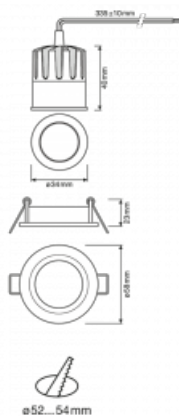

Leuchte

Basi 2.0

71-006U-10GDV/930, B +
00-00157E

Wir haben die Basi-Familie mit neuen kleinen Geschwistern. Die Neuzugänge bieten wir ohne Aufpreis in Weiß an. Sie erreichen maximale Lichtströme von 650 lm und 1500 lm und einen Farbwiedergabeindex von Ra90. Die unauffälligen, aber effizienten Downlights haben Ausstrahlungswinkel von 15°, 24°, 36° (40°).

Technische Zeichnung

Typ der Montage	Einbauleuchten
Typ der Ausstrahlung	Direkte
Form der Leuchte	Rundleuchte
Farbe der Leuchte	Schwarz
Material	Aluminium
Lebensdauer	L70/B50 50 000 Stunden
Garantie	5 years
Beschreibung der Leuchte	Einbauleuchte
Produktbeschreibung	Basi 2.0 - 35 mm

Abmessungen	ø 58 mm × 63 mm
Gewicht	0.15 kg
Lichtquelle	LED MODUL
Art der Optik	Mediumstrahlungswinkel
Lichtstrom*	590 lm
Farbtemperatur	3000 K Warm weiss
Leuchtwirkungsgrad	100 lm/W
MacAdam	3
Lichtquelle	
Farbwiedergabeindex	90
Abstrahlwinkel	24°

Kurve

Leistungsaufnahme* 5.9 W

Anschluss der Leuchte ON/OFF

Elektrische Spannung 220-240V

Frequenz 50/60Hz

☐ CE IP 20

*±10 %