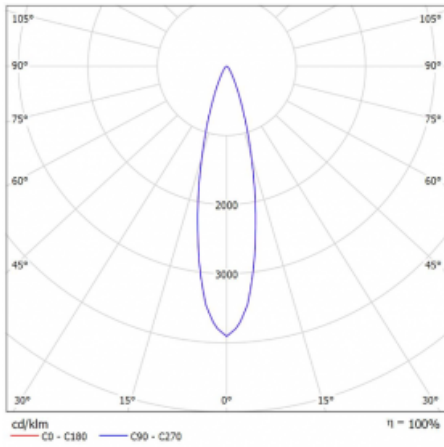

Leuchte

Basi 2.0

71-006U-10GDV/930, B +
00-00157E

Wir haben die Basi-Familie mit neuen kleinen Geschwistern. Die Neuzugänge bieten wir ohne Aufpreis in Weiß an. Sie erreichen maximale Lichtströme von 650 lm und 1500 lm und einen Farbwiedergabeindex von Ra90. Die unauffälligen, aber effizienten Downlights haben Ausstrahlungswinkel von 15°, 24°, 36° (40°).

Technische Zeichnung

Typ der Montage	Einbauleuchten
Typ der Ausstrahlung	Direkte
Form der Leuchte	Rundleuchte
Farbe der Leuchte	Schwarz
Material	Aluminium
Lebensdauer	L70/B50 50 000 Stunden
Garantie	5 years
Beschreibung der Leuchte	Einbauleuchte
Produktbeschreibung	Basi 2.0 - 35 mm

Abmessungen	ø 58 mm × 63 mm
Gewicht	0.15 kg
Lichtquelle	LED MODUL
Art der Optik	Mediumstrahlungswinkel
Lichtstrom*	590 lm
Farbtemperatur	3000 K Warm weiss
Leuchtwirkungsgrad	100 lm/W
MacAdam	3
Lichtquelle	
Farbwiedergabeindex	90
Abstrahlwinkel	24°

Kurve

Leistungsaufnahme* 5.9 W

Anschluss der Leuchte ON/OFF

Elektrische Spannung 220-240V

Frequenz 50/60Hz

☐ CE IP 20

*±10 %