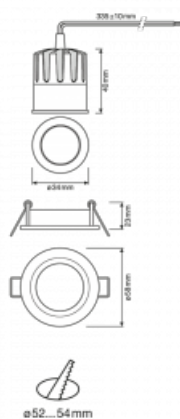

## Leuchte

# Basi 2.0

71-006U-10GDV/930, B +  
00-00157D

Wir haben die Basi-Familie mit neuen kleinen Geschwistern. Die Neuzugänge bieten wir ohne Aufpreis in Weiß an. Sie erreichen maximale Lichtströme von 650 lm und 1500 lm und einen Farbwiedergabeindex von Ra90. Die unauffälligen, aber effizienten Downlights haben Ausstrahlungswinkel von 15°, 24°, 36° (40°).

## Technische Zeichnung

Typ der Montage	Einbauleuchten
Typ der Ausstrahlung	Direkte
Form der Leuchte	Rundleuchte
Farbe der Leuchte	Schwarz
Material	Aluminium
Lebensdauer	L70/B50 50 000 Stunden
Garantie	60 Monate
Beschreibung der Leuchte	Einbauleuchte
Produktbeschreibung	Basi 2.0 - 35 mm
Abmessungen	ø 58 mm × 63 mm
Lichtquelle	LED MODUL
Art der Optik	Mediumstrahlungswinkel
Lichtstrom	590 lm ± 10 %
Farbtemperatur	3000 K Warm weiss
Leuchtwirkungsgrad	100 lm/W
MacAdam	3
Lichtquelle	
Farbwiedergabeindex	90
Abstrahlwinkel	24°
Leistungsaufnahme	5.9 W ± 10 %
Anschluss der Leuchte	DALI dimmbar
Elektrische Spannung	220-240V
Frequenz	50/60Hz