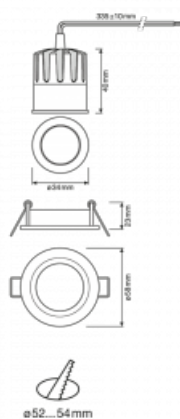

Leuchte

Basi 2.0

71-006S-10GDV/930, W +
00-00157D

Wir haben die Basi-Familie mit neuen kleinen Geschwistern. Die Neuzugänge bieten wir ohne Aufpreis in Weiß an. Sie erreichen maximale Lichtströme von 650 lm und 1500 lm und einen Farbwiedergabeindex von Ra90. Die unauffälligen, aber effizienten Downlights haben Ausstrahlungswinkel von 15°, 24°, 36° (40°).

Technische Zeichnung

Typ der Montage	Einbauleuchten
Typ der Ausstrahlung	Direkte
Form der Leuchte	Rundleuchte
Farbe der Leuchte	Weiss
Material	Aluminium
Lebensdauer	L70/B50 50 000 Stunden
Garantie	5 years
Beschreibung der Leuchte	Einbauleuchte
Produktbeschreibung	Basi 2.0 - 35 mm

Abmessungen	ø 58 mm × 63 mm
Gewicht	0.15 kg
Lichtquelle	LED MODUL
Art der Optik	Enger Strahlungswinkel - SPOT
Lichtstrom*	440 lm
Farbtemperatur	3000 K Warm weiss
Leuchtwirkungsgrad	75 lm/W
MacAdam Lichtquelle	3
Farbwiedergabeindex	90
Abstrahlwinkel	15°

Kurve

Leistungsaufnahme* 5.9 W

Anschluss der Leuchte DALI

Elektrische Spannung 220-240V

Frequenz 50/60Hz

☐ CE IP 20

*±10 %