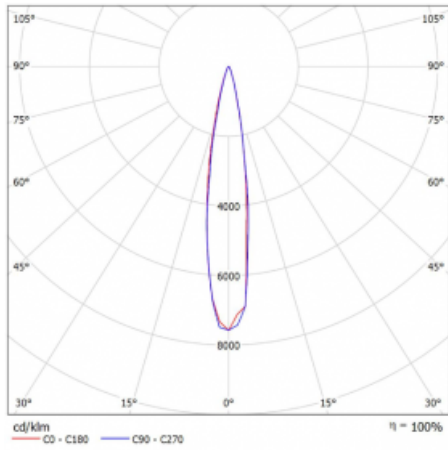

Leuchte

Basi 2.0

71-006S-10GDV/930, W +
00-00157D

Wir haben die Basi-Familie mit neuen kleinen Geschwistern. Die Neuzugänge bieten wir ohne Aufpreis in Weiß an. Sie erreichen maximale Lichtströme von 650 lm und 1500 lm und einen Farbwiedergabeindex von Ra90. Die unauffälligen, aber effizienten Downlights haben Ausstrahlungswinkel von 15°, 24°, 36° (40°).

Technische Zeichnung

Typ der Montage	Einbauleuchten
Typ der Ausstrahlung	Direkte
Form der Leuchte	Rundleuchte
Farbe der Leuchte	Weiss
Material	Aluminium
Lebensdauer	L70/B50 50 000 Stunden
Garantie	5 years
Beschreibung der Leuchte	Einbauleuchte
Produktbeschreibung	Basi 2.0 - 35 mm

Abmessungen	ø 58 mm × 63 mm
Gewicht	0.15 kg
Lichtquelle	LED MODUL
Art der Optik	Enger Strahlungswinkel - SPOT
Lichtstrom*	440 lm
Farbtemperatur	3000 K Warm weiss
Leuchtwirkungsgrad	75 lm/W
MacAdam Lichtquelle	3
Farbwiedergabeindex	90
Abstrahlwinkel	15°

Kurve

Leistungsaufnahme* 5.9 W

Anschluss der Leuchte DALI

Elektrische Spannung 220-240V

Frequenz 50/60Hz

☐ CE IP 20

*±10 %