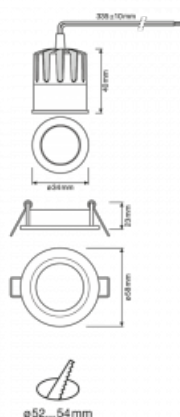

## Leuchte

# Basi 2.0

71-006F-10GDV/940, W +  
00-00157D

Wir haben die Basi-Familie mit neuen kleinen Geschwistern. Die Neuzugänge bieten wir ohne Aufpreis in Weiß an. Sie erreichen maximale Lichtströme von 650 lm und 1500 lm und einen Farbwiedergabeindex von Ra90. Die unauffälligen, aber effizienten Downlights haben Ausstrahlungswinkel von 15°, 24°, 36° (40°).

## Technische Zeichnung

Typ der Montage	Einbauleuchten
Typ der Ausstrahlung	Direkte
Form der Leuchte	Rundleuchte
Farbe der Leuchte	Weiss
Material	Aluminium
Lebensdauer	L70/B50 50 000 Stunden
Garantie	5 years
Beschreibung der Leuchte	Einbauleuchte
Produktbeschreibung	Basi 2.0 - 35 mm
Abmessungen	ø 58 mm × 63 mm
Lichtquelle	LED MODUL
Art der Optik	Breiter Strahlungswinkel - FLOOD
Lichtstrom*	650 lm
Farbtemperatur	4000 K Kalt weiss
Leuchtwirkungsgrad	110 lm/W
MacAdam	3
Lichtquelle	
Farbwiedergabeindex	90
Abstrahlwinkel	36°
Leistungsaufnahme*	5.9 W
Anschluss der Leuchte	DALI
Elektrische Spannung	220-240V
Frequenz	50/60Hz