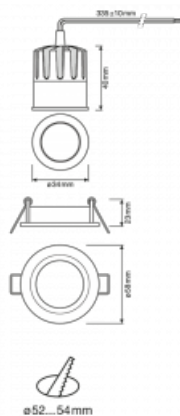

# Basi 2.0

71-006F-10GDV/940, B +  
00-00157E

Wir haben die Basi-Familie mit neuen kleinen Geschwistern. Die Neuzugänge bieten wir ohne Aufpreis in Weiß an. Sie erreichen maximale Lichtströme von 650 lm und 1500 lm und einen Farbwiedergabeindex von Ra90. Die unauffälligen, aber effizienten Downlights haben Ausstrahlungswinkel von 15°, 24°, 36° (40°).

**Technische Zeichnung**

Typ der Montage	Einbauleuchten
Typ der Ausstrahlung	Direkte
Form der Leuchte	Rundleuchte
Farbe der Leuchte	Schwarz
Material	Aluminium
Lebensdauer	L70/B50 50 000 Stunden
Garantie	60 Monate
Beschreibung der Leuchte	Einbauleuchte
Produktbeschreibung	Basi 2.0 - 35 mm
Abmessungen	$\varnothing 58\text{ mm} \times 63\text{ mm}$
Lichtquelle	LED MODUL
Art der Optik	Breiter Strahlungswinkel - FLOOD
Lichtstrom	650 lm $\pm$ 10 %
Farbtemperatur	4000 K Kalt weiss
Leuchtwirkungsgrad	110 lm/W
MacAdam	3
Lichtquelle	
Farbwiedergabeindex	90
Abstrahlwinkel	36°
Leistungsaufnahme	5.9 W $\pm$ 10 %
Anschluss der Leuchte	EVG nicht dimmbar
Elektrische Spannung	220-240V
Frequenz	50/60Hz