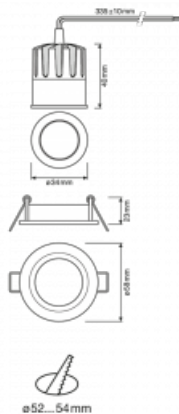

# Basi 2.0

71-006F-10GDV/930, W +  
00-00157E

Wir haben die Basi-Familie mit neuen kleinen Geschwistern. Die Neuzugänge bieten wir ohne Aufpreis in Weiß an. Sie erreichen maximale Lichtströme von 650 lm und 1500 lm und einen Farbwiedergabeindex von Ra90. Die unauffälligen, aber effizienten Downlights haben Ausstrahlungswinkel von 15°, 24°, 36° (40°).

**Technische Zeichnung**

Typ der Montage	Einbauleuchten
Typ der Ausstrahlung	Direkte
Form der Leuchte	Rundleuchte
Farbe der Leuchte	Weiss
Material	Aluminium
Lebensdauer	L70/B50 50 000 Stunden
Garantie	60 Monate
Beschreibung der Leuchte	Einbauleuchte
Produktbeschreibung	Basi 2.0 - 35 mm
Abmessungen	$\varnothing 58\text{ mm} \times 63\text{ mm}$
Lichtquelle	LED MODUL
Art der Optik	Breiter Strahlungswinkel - FLOOD
Lichtstrom	620 lm $\pm$ 10 %
Farbtemperatur	3000 K Warm weiss
Leuchtwirkungsgrad	105 lm/W
MacAdam	3
Lichtquelle	
Farbwiedergabeindex	90
Abstrahlwinkel	36°
Leistungsaufnahme	5.9 W $\pm$ 10 %
Anschluss der Leuchte	EVG nicht dimmbar
Elektrische Spannung	220-240V
Frequenz	50/60Hz