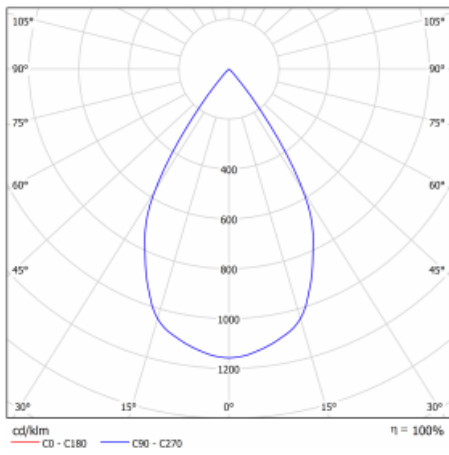

Kurve

Leistungsaufnahme* 44.5 W

Anschluss der Leuchte DALI + Notlicht 1 Stunde

Elektrische Spannung 220-240V

Frequenz 50/60Hz

☐ CE IP 20

*±10 %