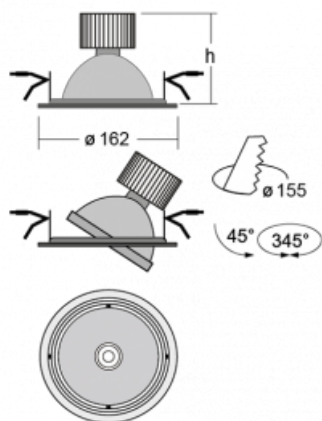

## Technische Zeichnung

Typ der Montage	Einbauleuchten
Typ der Ausstrahlung	Direkte
Form der Leuchte	Rundleuchte
Farbe der Leuchte	Weiss
Material	Stahlblech
Lebensdauer	L80/B20 50 000 Stunden
Garantie	5 years
Beschreibung der Leuchte	Einbauleuchte
Abmessungen	ø 162 mm × 115 mm
Lichtquelle	LED MODUL
Art der Optik	Reflektor
Lichtstrom*	4230 lm
Farbtemperatur	3000 K Warm weiss
Leuchtwirkungsgrad	95 lm/W
MacAdam Lichtquelle	3
Farbwiedergabeindex	80
Abstrahlwinkel	62°
Leistungsaufnahme*	44.5 W
Anschluss der Leuchte	DALI
Elektrische Spannung	220-240V
Frequenz	50/60Hz