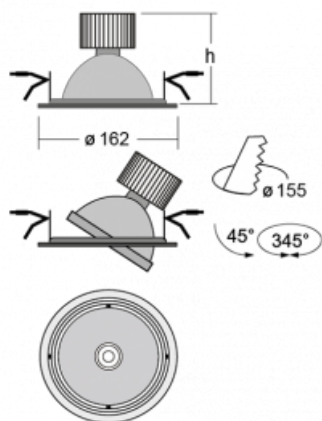

Leuchte

Basi

70-003W-10GHV/M/840, W +
00-00155DI/M

Die Familie der Basi-Leuchten lässt sich einfach charakterisieren – sie hat perfekte Lichtparameter und enthält spezielle Leuchtmittel. Leuchtstarke LEDs mit einer Farbwiedergabe von $Ra > 80$ oder $Ra > 90$ leuchten das gewünschte Objekt perfekt aus. Aus diesem Grund ist Basi besonders in Einkaufszentren, Kulturräumen oder Autohäusern nützlich. Die RealColourTechnologie mit einer Farbwiedergabe von $Ra > 97$ stellt Farben so natürlich wie das Tageslicht dar. StrongColour verstärkt die gewünschte Farbe und RealWhite leuchtet weiße Objekte noch besser aus. Die Leuchte ist schwenkbar. Falls bewegliche Objekte beleuchtet werden müssen, so wird der Lichtstrom einfach ausgerichtet.

Technische Zeichnung

Typ der Montage	Einbauleuchten
Typ der Ausstrahlung	Direkte
Form der Leuchte	Rundleuchte
Farbe der Leuchte	Weiss
Material	Stahlblech
Lebensdauer	L80/B10 50 000 Stunden
Garantie	2 years
Beschreibung der Leuchte	Einbauleuchte
Abmessungen	∅ 162 mm × 95 mm
Art der Optik	Reflektor
Lichtstrom*	2770 lm
Farbtemperatur	4000 K Kalt weiss
Leuchtwirkungsgrad	113 lm/W
MacAdam	3
Lichtquelle	
Farbwiedergabeindex	80
Abstrahlwinkel	62°
Leistungsaufnahme*	24.5 W
Anschluss der Leuchte	DALI + Notlicht 1 Stunde
Elektrische Spannung	220-240V
Frequenz	50/60Hz

 **CE** IP 20

*±10 %

Kurve

Zum Herunterladen

Montageanleitung

Fotografie