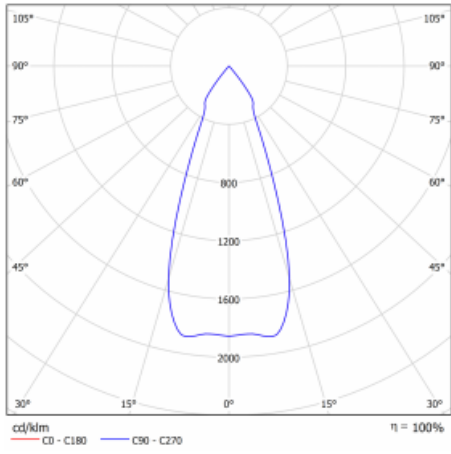

Technische Zeichnung

Typ der Montage	Einbauleuchten
Typ der Ausstrahlung	Direkte
Form der Leuchte	Rundleuchte
Farbe der Leuchte	Weiss
Material	Stahlblech
Lebensdauer	L80/B10 50 000 Stunden
Garantie	2 years
Beschreibung der Leuchte	Einbauleuchte
Abmessungen	∅ 162 mm × 95 mm
Art der Optik	Reflektor
Lichtstrom*	2770 lm
Farbtemperatur	4000 K Kalt weiss
Leuchtwirkungsgrad	113 lm/W
MacAdam	3
Lichtquelle	
Farbwiedergabeindex	80
Abstrahlwinkel	62°
Leistungsaufnahme*	24.5 W
Anschluss der Leuchte	DALI + Notlicht 1 Stunde
Elektrische Spannung	220-240V
Frequenz	50/60Hz

 **CE** IP 20

*±10 %

Kurve

Zum Herunterladen

Montageanleitung

Fotografie