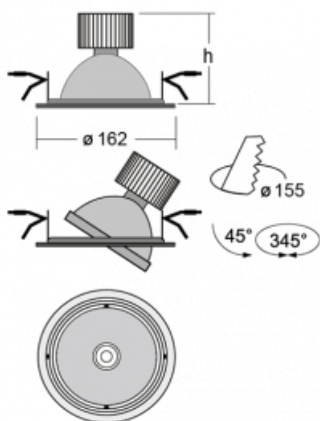

Leuchte

Basi

70-003W-10GHV/M/840, B +
00-00151M

Die Familie der Basi-Leuchten lässt sich einfach charakterisieren – sie hat perfekte Lichtparameter und enthält spezielle Leuchtmittel. Leuchtstarke LEDs mit einer Farbwiedergabe von $Ra > 80$ oder $Ra > 90$ leuchten das gewünschte Objekt perfekt aus. Aus diesem Grund ist Basi besonders in Einkaufszentren, Kulturräumen oder Autohäusern nützlich. Die RealColourTechnologie mit einer Farbwiedergabe von $Ra > 97$ stellt Farben so natürlich wie das Tageslicht dar. StrongColour verstärkt die gewünschte Farbe und RealWhite leuchtet weiße Objekte noch besser aus. Die Leuchte ist schwenkbar. Falls bewegliche Objekte beleuchtet werden müssen, so wird der Lichtstrom einfach ausgerichtet.

Technische Zeichnung

Typ der Montage	Einbauleuchten
Typ der Ausstrahlung	Direkte
Form der Leuchte	Rundleuchte
Farbe der Leuchte	Schwarz
Material	Stahlblech
Lebensdauer	L80/B10 50 000 Stunden
Garantie	60 Monate
Beschreibung der Leuchte	Einbauleuchte
Abmessungen	∅ 162 mm × 95 mm
Art der Optik	Reflektor
Lichtstrom	1290 lm ± 10 %
Farbtemperatur	4000 K Kalt weiss
Leuchtwirkungsgrad	134 lm/W
MacAdam	3
Lichtquelle	
Farbwiedergabeindex	80
Abstrahlwinkel	62°
Leistungsaufnahme	9.6 W ± 10 %
Anschluss der Leuchte	EVG und Notlicht 1 Stunde
Elektrische Spannung	220-240V
Frequenz	50/60Hz

  IP 20

Kurve

Zum Herunterladen

Montageanleitung

Fotografie