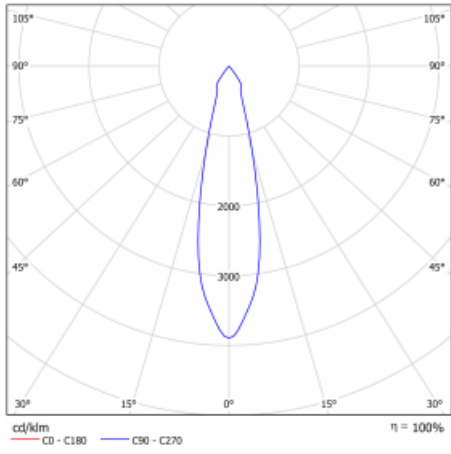

Technische Zeichnung

Typ der Montage	Einbauleuchten
Typ der Ausstrahlung	Direkte
Form der Leuchte	Rundleuchte
Farbe der Leuchte	Schwarz
Material	Stahlblech
Lebensdauer	L80/B10 50 000 Stunden
Garantie	60 Monate
Beschreibung der Leuchte	Einbauleuchte
Abmessungen	∅ 162 mm × 95 mm
Art der Optik	Reflektor
Lichtstrom	1290 lm ± 10 %
Farbtemperatur	4000 K Kalt weiss
Leuchtwirkungsgrad	134 lm/W
MacAdam	3
Lichtquelle	
Farbwiedergabeindex	80
Abstrahlwinkel	62°
Leistungsaufnahme	9.6 W ± 10 %
Anschluss der Leuchte	EVG und Notlicht 1 Stunde
Elektrische Spannung	220-240V
Frequenz	50/60Hz

  IP 20

Kurve

Zum Herunterladen

Montageanleitung

Fotografie