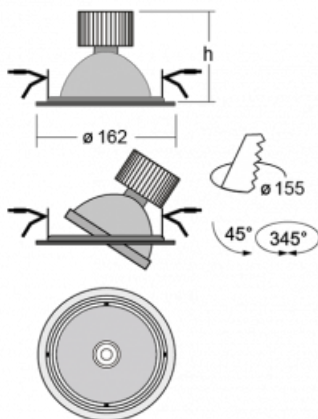

Leuchte

Basi

**70-003W-10GHV/M/830, B +
00-00152M3**

Die Familie der Basi-Leuchten lässt sich einfach charakterisieren – sie hat perfekte Lichtparameter und enthält spezielle Leuchtmittel. Leuchtstarke LEDs mit einer Farbwiedergabe von $Ra > 80$ oder $Ra > 90$ leuchten das gewünschte Objekt perfekt aus. Aus diesem Grund ist Basi besonders in Einkaufszentren, Kulturräumen oder Autohäusern nützlich. Die RealColourTechnologie mit einer Farbwiedergabe von $Ra > 97$ stellt Farben so natürlich wie das Tageslicht dar. StrongColour verstärkt die gewünschte Farbe und RealWhite leuchtet weiße Objekte noch besser aus. Die Leuchte ist schwenkbar. Falls bewegliche Objekte beleuchtet werden müssen, so wird der Lichtstrom einfach ausgerichtet.

Technische Zeichnung

Typ der Montage	Einbauleuchten
Typ der Ausstrahlung	Direkte
Form der Leuchte	Rundleuchte
Farbe der Leuchte	Schwarz
Material	Stahlblech
Lebensdauer	L80/B10 50 000 Stunden
Garantie	60 Monate
Beschreibung der Leuchte	Einbauleuchte
Abmessungen	$\varnothing 162 \text{ mm} \times 115 \text{ mm}$
Art der Optik	Reflektor
Lichtstrom	2190 lm $\pm 10 \%$
Farbtemperatur	3000 K Warm weiss
Leuchtwirkungsgrad	122 lm/W
MacAdam	3
Lichtquelle	
Farbwiedergabeindex	80
Abstrahlwinkel	24°
Leistungsaufnahme	18 W $\pm 10 \%$
Anschluss der Leuchte	EVG und Notlicht 3 Stunden
Elektrische Spannung	220-240V
Frequenz	50/60Hz

 **CE IP 20**

Kurve

Zum Herunterladen[Montageanleitung](#)[Fotografie](#)