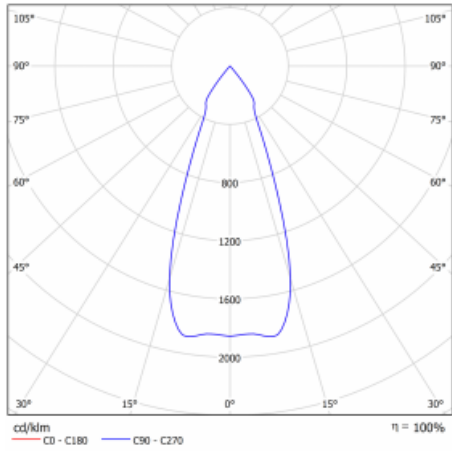

Abmessungen $\varnothing 162 \text{ mm} \times 95 \text{ mm}$

Art der Optik	Reflektor
Lichtstrom*	1230 lm
Farbtemperatur	3000 K Warm weiss
Leuchtwirkungsgrad	128 lm/W
MacAdam	3
Lichtquelle	
Farbwiedergabeindex	80
Abstrahlwinkel	62°

Leistungsaufnahme* 9.6 W

Anschluss der Leuchte ON/OFF

Elektrische Spannung 220-240V

Frequenz 50/60Hz

 **CE** IP 20

* $\pm 10 \%$

Kurve

Zum Herunterladen