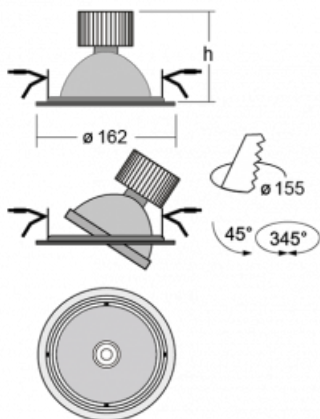

## Technische Zeichnung

Typ der Montage	Einbauleuchten
Typ der Ausstrahlung	Direkte
Form der Leuchte	Rundleuchte
Farbe der Leuchte	Schwarz
Material	Stahlblech
Lebensdauer	L80/B20 50 000 Stunden
Garantie	60 Monate
Beschreibung der Leuchte	Einbauleuchte
Abmessungen	ø 162 mm × 115 mm
Lichtquelle	LED MODUL
Art der Optik	Reflektor
Lichtstrom	4230 lm ± 10 %
Farbtemperatur	3000 K Warm weiss
Leuchtwirkungsgrad	95 lm/W
MacAdam Lichtquelle	3
Farbwiedergabeindex	80
Abstrahlwinkel	24°
Leistungsaufnahme	44.5 W ± 10 %
Anschluss der Leuchte	Multiwatt DALI dimmbar und Notlicht 3 Stunde
Elektrische Spannung	220-240V
Frequenz	50/60Hz

# Kurve

**Zum Herunterladen**

Montageanleitung

Fotografie