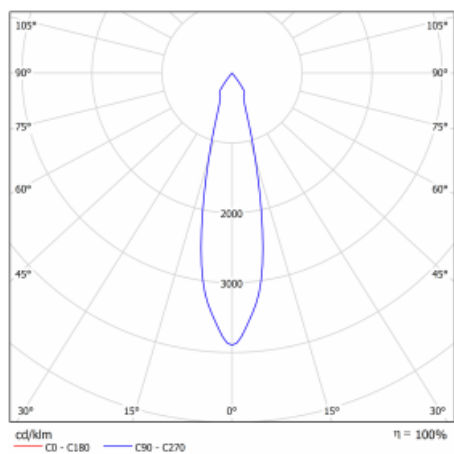

Technische Zeichnung

Typ der Montage	Einbauleuchten
Typ der Ausstrahlung	Direkte
Form der Leuchte	Rundleuchte
Farbe der Leuchte	Weiss
Material	Stahlblech
Lebensdauer	L80/B20 50 000 Stunden
Garantie	5 years
Beschreibung der Leuchte	Einbauleuchte
Abmessungen	ø 162 mm × 115 mm
Gewicht	0.75 kg
Lichtquelle	LED MODUL
Art der Optik	Reflektor
Lichtstrom*	2090 lm
Farbtemperatur	3000 K Warm weiss
Leuchtwirkungsgrad	116 lm/W
MacAdam Lichtquelle	3
Farbwiedergabeindex	80
Abstrahlwinkel	24°

Kurve

Leistungsaufnahme* 18 W

Anschluss der Leuchte ON/OFF

Elektrische Spannung 220-240V

Frequenz 50/60Hz

☐ CE IP 20

*±10 %

Zum Herunterladen