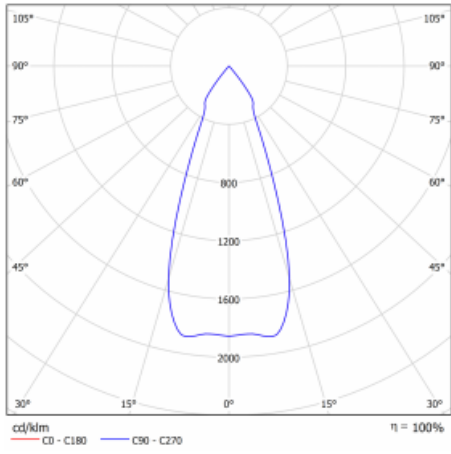

Technische Zeichnung

Typ der Montage	Einbauleuchten
Typ der Ausstrahlung	Direkte
Form der Leuchte	Rundleuchte
Farbe der Leuchte	Schwarz
Material	Stahlblech
Lebensdauer	L80/B10 50 000 Stunden
Garantie	2 years
Beschreibung der Leuchte	Einbauleuchte
Abmessungen	∅ 162 mm × 95 mm
Art der Optik	Reflektor
Lichtstrom*	2770 lm
Farbtemperatur	4000 K Kalt weiss
Leuchtwirkungsgrad	113 lm/W
MacAdam	3
Lichtquelle	
Farbwiedergabeindex	80
Abstrahlwinkel	24°
Leistungsaufnahme*	24.5 W
Anschluss der Leuchte	DALI + Notlicht 3 Stunde
Elektrische Spannung	220-240V
Frequenz	50/60Hz

 **CE** IP 20

*±10 %

Kurve

Zum Herunterladen

Montageanleitung

Fotografie