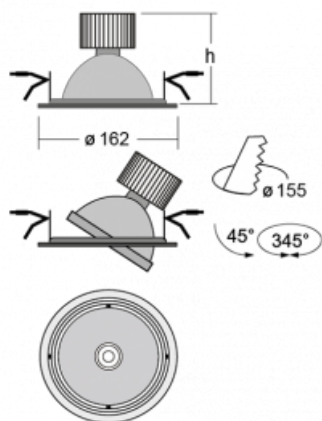

Leuchte

Basi

70-003S-10GHV/M/840, B +
00-00155DI/M3

Die Familie der Basi-Leuchten lässt sich einfach charakterisieren – sie hat perfekte Lichtparameter und enthält spezielle Leuchtmittel. Leuchtstarke LEDs mit einer Farbwiedergabe von $Ra > 80$ oder $Ra > 90$ leuchten das gewünschte Objekt perfekt aus. Aus diesem Grund ist Basi besonders in Einkaufszentren, Kulturräumen oder Autohäusern nützlich. Die RealColourTechnologie mit einer Farbwiedergabe von $Ra > 97$ stellt Farben so natürlich wie das Tageslicht dar. StrongColour verstärkt die gewünschte Farbe und RealWhite leuchtet weiße Objekte noch besser aus. Die Leuchte ist schwenkbar. Falls bewegliche Objekte beleuchtet werden müssen, so wird der Lichtstrom einfach ausgerichtet.

Technische Zeichnung

Typ der Montage	Einbauleuchten
Typ der Ausstrahlung	Direkte
Form der Leuchte	Rundleuchte
Farbe der Leuchte	Schwarz
Material	Stahlblech
Lebensdauer	L80/B10 50 000 Stunden
Garantie	2 years
Beschreibung der Leuchte	Einbauleuchte
Abmessungen	∅ 162 mm × 95 mm
Art der Optik	Reflektor
Lichtstrom*	2770 lm
Farbtemperatur	4000 K Kalt weiss
Leuchtwirkungsgrad	113 lm/W
MacAdam	3
Lichtquelle	
Farbwiedergabeindex	80
Abstrahlwinkel	24°
Leistungsaufnahme*	24.5 W
Anschluss der Leuchte	DALI + Notlicht 3 Stunde
Elektrische Spannung	220-240V
Frequenz	50/60Hz

 **CE** IP 20

*±10 %

Kurve

Zum Herunterladen

Montageanleitung

Fotografie