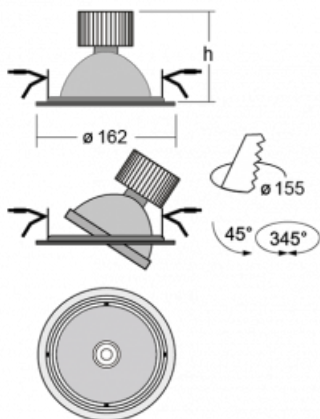

Leuchte

Basi

70-003S-10GHV/M/830, W +
00-00152M

Die Familie der Basi-Leuchten lässt sich einfach charakterisieren – sie hat perfekte Lichtparameter und enthält spezielle Leuchtmittel. Leuchtstarke LEDs mit einer Farbwiedergabe von Ra>80 oder Ra>90 leuchten das gewünschte Objekt perfekt aus. Aus diesem Grund ist Basi besonders in Einkaufszentren, Kulturräumen oder Autohäusern nützlich. Die RealColourTechnologie mit einer Farbwiedergabe von Ra>97 stellt Farben so natürlich wie das Tageslicht dar. StrongColour verstärkt die gewünschte Farbe und RealWhite leuchtet weiße Objekte noch besser aus. Die Leuchte ist schwenkbar. Falls bewegliche Objekte beleuchtet werden müssen, so wird der Lichtstrom einfach ausgerichtet.

Technische Zeichnung

Typ der Montage	Einbauleuchten
Typ der Ausstrahlung	Direkte
Form der Leuchte	Rundleuchte
Farbe der Leuchte	Weiss
Material	Stahlblech
Lebensdauer	L80/B10 50 000 Stunden
Garantie	2 years
Beschreibung der Leuchte	Einbauleuchte
Abmessungen	∅ 162 mm × 95 mm
Art der Optik	Reflektor
Lichtstrom*	2090 lm
Farbtemperatur	3000 K Warm weiss
Leuchtwirkungsgrad	116 lm/W
MacAdam	3
Lichtquelle	
Farbwiedergabeindex	80
Abstrahlwinkel	24°
Leistungsaufnahme*	18 W
Anschluss der Leuchte	ON/OFF 1 Stunde
Elektrische Spannung	220-240V
Frequenz	50/60Hz

 CE IP 20

*±10 %

Kurve

Zum Herunterladen

Montageanleitung

Fotografie