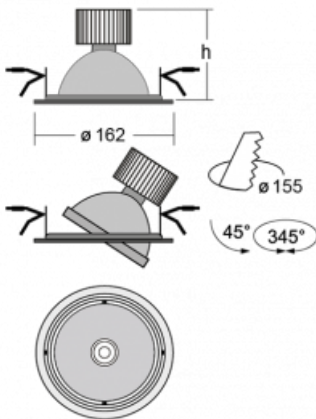

Leuchte

Basi

70-003S-10GHV/840, S +
00-00153EI

Die Familie der Basi-Leuchten lässt sich einfach charakterisieren – sie hat perfekte Lichtparameter und enthält spezielle Leuchtmittel. Leuchtstarke LEDs mit einer Farbwiedergabe von Ra>80 oder Ra>90 leuchten das gewünschte Objekt perfekt aus. Aus diesem Grund ist Basi besonders in Einkaufszentren, Kulturräumen oder Autohäusern nützlich. Die RealColourTechnologie mit einer Farbwiedergabe von Ra>97 stellt Farben so natürlich wie das Tageslicht dar. StrongColour verstärkt die gewünschte Farbe und RealWhite leuchtet weiße Objekte noch besser aus. Die Leuchte ist schwenkbar. Falls bewegliche Objekte beleuchtet werden müssen, so wird der Lichtstrom einfach ausgerichtet.

Technische Zeichnung

Typ der Montage	Einbauleuchten
Typ der Ausstrahlung	Direkte
Form der Leuchte	Rundleuchte
Farbe der Leuchte	Silber
Material	Stahlblech
Lebensdauer	L80/B10 50 000 Stunden
Garantie	5 years
Beschreibung der Leuchte	Einbauleuchte
Abmessungen	∅ 162 mm × 95 mm
Gewicht	0.6 kg
Art der Optik	Reflektor
Lichtstrom*	2770 lm
Farbtemperatur	4000 K Kalt weiss
Leuchtwirkungsgrad	113 lm/W
MacAdam Lichtquelle	3
Farbwiedergabeindex	80
Abstrahlwinkel	24°
Leistungsaufnahme*	24.5 W
Anschluss der Leuchte	ON/OFF multiwatt
Elektrische Spannung	220-240V
Frequenz	50/60Hz

 **CE IP 20**

*±10 %

Kurve

Zum Herunterladen

Montageanleitung

Fotografie