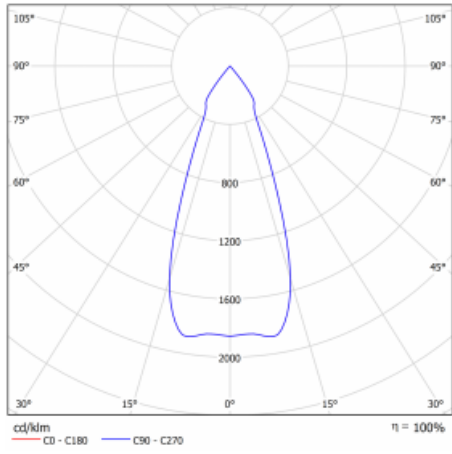

Technische Zeichnung

Typ der Montage	Einbauleuchten
Typ der Ausstrahlung	Direkte
Form der Leuchte	Rundleuchte
Farbe der Leuchte	Schwarz
Material	Stahlblech
Lebensdauer	L80/B10 50 000 Stunden
Garantie	60 Monate
Beschreibung der Leuchte	Einbauleuchte
Abmessungen	∅ 162 mm × 95 mm
Gewicht	0.6 kg
Art der Optik	Reflektor
Lichtstrom	2770 lm ± 10 %
Farbtemperatur	4000 K Kalt weiss
Leuchtwirkungsgrad	113 lm/W
MacAdam Lichtquelle	3
Farbwiedergabeindex	80
Abstrahlwinkel	24°
Leistungsaufnahme	24.5 W ± 10 %
Anschluss der Leuchte	Multiwatt EVG
Elektrische Spannung	220-240V
Frequenz	50/60Hz

 **CE IP 20**

Kurve

Zum Herunterladen

Montageanleitung

Fotografie