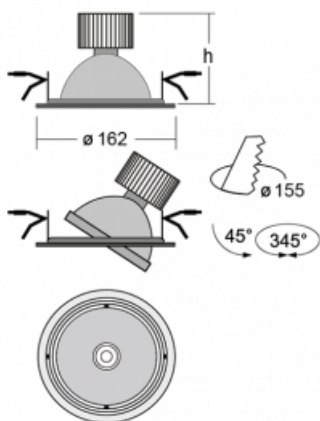

## Technische Zeichnung

Typ der Montage	Einbauleuchten
Typ der Ausstrahlung	Direkte
Form der Leuchte	Rundleuchte
Farbe der Leuchte	Weiss
Material	Stahlblech
Lebensdauer	L80/B10 50 000 Stunden
Garantie	60 Monate
Beschreibung der Leuchte	Einbauleuchte
Abmessungen	$\varnothing 162 \text{ mm} \times 95 \text{ mm}$
Art der Optik	Reflektor
Lichtstrom	2640 lm $\pm 10 \%$
Farbtemperatur	3000 K Warm weiss
Leuchtwirkungsgrad	108 lm/W
MacAdam	3
Lichtquelle	
Farbwiedergabeindex	80
Abstrahlwinkel	$24^\circ$
Leistungsaufnahme	24.5 W $\pm 10 \%$
Anschluss der Leuchte	Multiwatt DALI dimmbar
Elektrische Spannung	220-240V
Frequenz	50/60Hz

# Kurve

**Zum Herunterladen**

Montageanleitung

Fotografie