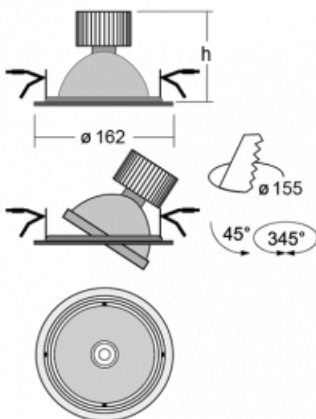

Technische Zeichnung

Typ der Montage	Einbauleuchten
Typ der Ausstrahlung	Direkte
Form der Leuchte	Rundleuchte
Farbe der Leuchte	Silber
Material	Stahlblech
Lebensdauer	L80/B10 50 000 Stunden
Garantie	60 Monate
Beschreibung der Leuchte	Einbauleuchte

Abmessungen ø 162 mm × 95 mm

Art der Optik	Reflektor
Lichtstrom	2090 lm ± 10 %
Farbtemperatur	3000 K Warm weiss
Leuchtwirkungsgrad	116 lm/W
MacAdam	3
Lichtquelle	
Farbwiedergabeindex	80
Abstrahlwinkel	24°

Leistungsaufnahme	18 W ± 10 %
Anschluss der Leuchte	EVG nicht dimmbar
Elektrische Spannung	220-240V
Frequenz	50/60Hz

 **CE** IP 20

Kurve

Zum Herunterladen

Montageanleitung

Fotografie