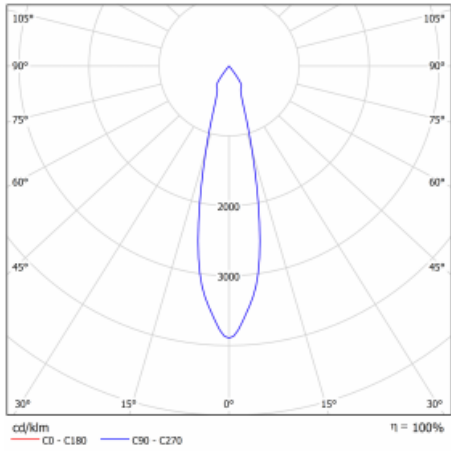

Abmessungen ø 162 mm × 95 mm

Art der Optik	Reflektor
Lichtstrom	2090 lm ± 10 %
Farbtemperatur	3000 K Warm weiss
Leuchtwirkungsgrad	116 lm/W
MacAdam	3
Lichtquelle	
Farbwiedergabeindex	80
Abstrahlwinkel	24°

Leistungsaufnahme	18 W ± 10 %
Anschluss der Leuchte	EVG nicht dimmbar
Elektrische Spannung	220-240V
Frequenz	50/60Hz

 **CE** IP 20

Kurve

Zum Herunterladen

Montageanleitung

Fotografie