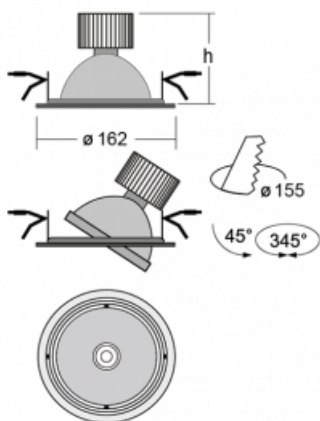

Leuchte

Basi

70-003F-10GJV/M/830, W +
00-00155MI

Die Familie der Basi-Leuchten lässt sich einfach charakterisieren – sie hat perfekte Lichtparameter und enthält spezielle Leuchtmittel. Leuchtstarke LEDs mit einer Farbwiedergabe von $Ra > 80$ oder $Ra > 90$ leuchten das gewünschte Objekt perfekt aus. Aus diesem Grund ist Basi besonders in Einkaufszentren, Kulturräumen oder Autohäusern nützlich. Die RealColourTechnologie mit einer Farbwiedergabe von $Ra > 97$ stellt Farben so natürlich wie das Tageslicht dar. StrongColour verstärkt die gewünschte Farbe und RealWhite leuchtet weiße Objekte noch besser aus. Die Leuchte ist schwenkbar. Falls bewegliche Objekte beleuchtet werden müssen, so wird der Lichtstrom einfach ausgerichtet.

Technische Zeichnung

Typ der Montage	Einbauleuchten
Typ der Ausstrahlung	Direkte
Form der Leuchte	Rundleuchte
Farbe der Leuchte	Weiss
Material	Stahlblech
Lebensdauer	L80/B20 50 000 Stunden
Garantie	2 years
Beschreibung der Leuchte	Einbauleuchte
Abmessungen	ø 162 mm × 115 mm
Lichtquelle	LED MODUL
Art der Optik	Reflektor
Lichtstrom*	4230 lm
Farbtemperatur	3000 K Warm weiss
Leuchtwirkungsgrad	95 lm/W
MacAdam Lichtquelle	3
Farbwiedergabeindex	80
Abstrahlwinkel	41°
Leistungsaufnahme*	44.5 W
Anschluss der Leuchte	ON/OFF 1 Stunde
Elektrische Spannung	220-240V
Frequenz	50/60Hz

 CE IP 20

*±10 %

Kurve

Zum Herunterladen

Montageanleitung

Fotografie