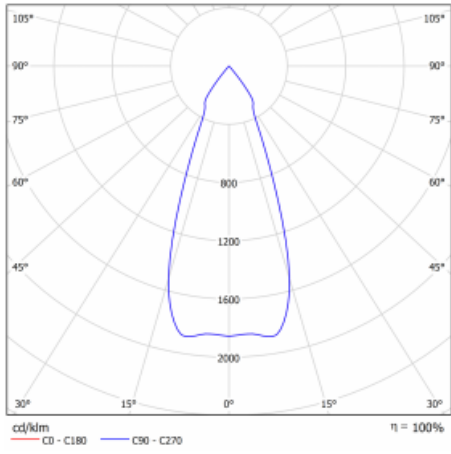

Technische Zeichnung

Typ der Montage	Einbauleuchten
Typ der Ausstrahlung	Direkte
Form der Leuchte	Rundleuchte
Farbe der Leuchte	Weiss
Material	Stahlblech
Lebensdauer	L80/B20 50 000 Stunden
Garantie	2 years
Beschreibung der Leuchte	Einbauleuchte
Abmessungen	ø 162 mm × 115 mm
Lichtquelle	LED MODUL
Art der Optik	Reflektor
Lichtstrom*	4230 lm
Farbtemperatur	3000 K Warm weiss
Leuchtwirkungsgrad	95 lm/W
MacAdam Lichtquelle	3
Farbwiedergabeindex	80
Abstrahlwinkel	41°
Leistungsaufnahme*	44.5 W
Anschluss der Leuchte	ON/OFF 1 Stunde
Elektrische Spannung	220-240V
Frequenz	50/60Hz

 CE IP 20

*±10 %

Kurve

Zum Herunterladen

Montageanleitung

Fotografie