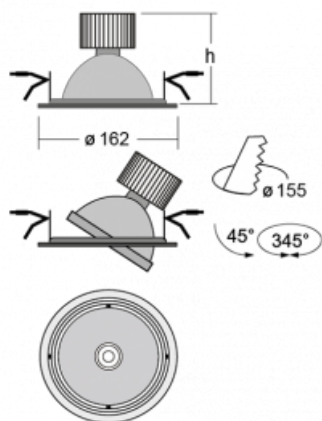

## Technische Zeichnung

Typ der Montage	Einbauleuchten
Typ der Ausstrahlung	Direkte
Form der Leuchte	Rundleuchte
Farbe der Leuchte	Schwarz
Material	Stahlblech
Lebensdauer	L80/B20 50 000 Stunden
Garantie	60 Monate
Beschreibung der Leuchte	Einbauleuchte
Abmessungen	ø 162 mm × 115 mm
Lichtquelle	LED MODUL
Art der Optik	Reflektor
Lichtstrom	4230 lm ± 10 %
Farbtemperatur	3000 K Warm weiss
Leuchtwirkungsgrad	95 lm/W
MacAdam Lichtquelle	3
Farbwiedergabeindex	80
Abstrahlwinkel	41°
Leistungsaufnahme	44.5 W ± 10 %
Anschluss der Leuchte	Multiwatt EVG und Notlicht 1 Stunde
Elektrische Spannung	220-240V
Frequenz	50/60Hz