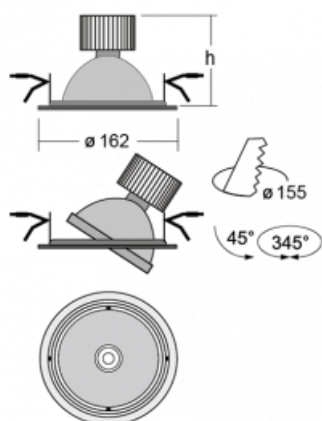

Leuchte

Basi

70-003F-10GHV/M/840, W +
00-00155DI/M

Die Familie der Basi-Leuchten lässt sich einfach charakterisieren – sie hat perfekte Lichtparameter und enthält spezielle Leuchtmittel. Leuchtstarke LEDs mit einer Farbwiedergabe von $R_a > 80$ oder $R_a > 90$ leuchten das gewünschte Objekt perfekt aus. Aus diesem Grund ist Basi besonders in Einkaufszentren, Kulturräumen oder Autohäusern nützlich. Die RealColourTechnologie mit einer Farbwiedergabe von $R_a > 97$ stellt Farben so natürlich wie das Tageslicht dar. StrongColour verstärkt die gewünschte Farbe und RealWhite leuchtet weiße Objekte noch besser aus. Die Leuchte ist schwenkbar. Falls bewegliche Objekte beleuchtet werden müssen, so wird der Lichtstrom einfach ausgerichtet.

Technische Zeichnung

Typ der Montage	Einbauleuchten
Typ der Ausstrahlung	Direkte
Form der Leuchte	Rundleuchte
Farbe der Leuchte	Weiss
Material	Stahlblech
Lebensdauer	L80/B10 50 000 Stunden
Garantie	2 years
Beschreibung der Leuchte	Einbauleuchte
Abmessungen	∅ 162 mm × 95 mm
Art der Optik	Reflektor
Lichtstrom*	2770 lm
Farbtemperatur	4000 K Kalt weiss
Leuchtwirkungsgrad	113 lm/W
MacAdam	3
Lichtquelle	
Farbwiedergabeindex	80
Abstrahlwinkel	41°
Leistungsaufnahme*	24.5 W
Anschluss der Leuchte	DALI + Notlicht 1 Stunde
Elektrische Spannung	220-240V
Frequenz	50/60Hz

 **CE** IP 20

*±10 %

Kurve

Zum Herunterladen

Montageanleitung

Fotografie