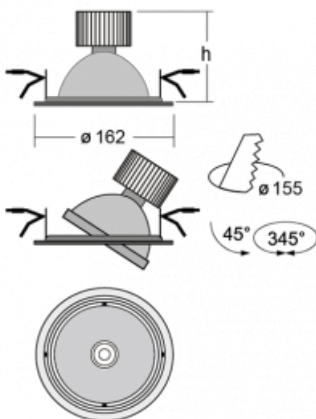

**Technische Zeichnung**

Typ der Montage	Einbauleuchten
Typ der Ausstrahlung	Direkte
Form der Leuchte	Rundleuchte
Farbe der Leuchte	Weiss
Material	Stahlblech
Lebensdauer	L80/B10 50 000 Stunden
Garantie	2 years
Beschreibung der Leuchte	Einbauleuchte

Abmessungen ø 162 mm × 95 mm

Art der Optik	Reflektor
Lichtstrom*	1290 lm
Farbtemperatur	4000 K Kalt weiss
Leuchtwirkungsgrad	134 lm/W
MacAdam	3
Lichtquelle	
Farbwiedergabeindex	80
Abstrahlwinkel	41°

Leistungsaufnahme\* 9.6 W

# Kurve

**Zum Herunterladen**

Montageanleitung

Fotografie