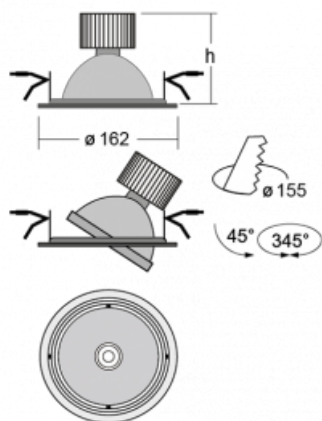

Leuchte

Basi

70-003F-10GHV/M/830, S +
00-00155DI/M3

Die Familie der Basi-Leuchten lässt sich einfach charakterisieren – sie hat perfekte Lichtparameter und enthält spezielle Leuchtmittel. Leuchtstarke LEDs mit einer Farbwiedergabe von $R_a > 80$ oder $R_a > 90$ leuchten das gewünschte Objekt perfekt aus. Aus diesem Grund ist Basi besonders in Einkaufszentren, Kulturräumen oder Autohäusern nützlich. Die RealColourTechnologie mit einer Farbwiedergabe von $R_a > 97$ stellt Farben so natürlich wie das Tageslicht dar. StrongColour verstärkt die gewünschte Farbe und RealWhite leuchtet weiße Objekte noch besser aus. Die Leuchte ist schwenkbar. Falls bewegliche Objekte beleuchtet werden müssen, so wird der Lichtstrom einfach ausgerichtet.

Technische Zeichnung

Typ der Montage	Einbauleuchten
Typ der Ausstrahlung	Direkte
Form der Leuchte	Rundleuchte
Farbe der Leuchte	Silber
Material	Stahlblech
Lebensdauer	L80/B10 50 000 Stunden
Garantie	2 years
Beschreibung der Leuchte	Einbauleuchte
Abmessungen	∅ 162 mm × 95 mm
Art der Optik	Reflektor
Lichtstrom*	2640 lm
Farbtemperatur	3000 K Warm weiss
Leuchtwirkungsgrad	108 lm/W
MacAdam	3
Lichtquelle	
Farbwiedergabeindex	80
Abstrahlwinkel	41°
Leistungsaufnahme*	24.5 W
Anschluss der Leuchte	DALI + Notlicht 3 Stunde
Elektrische Spannung	220-240V
Frequenz	50/60Hz

 **CE** IP 20

*±10 %

Kurve

Zum Herunterladen

Montageanleitung

Fotografie