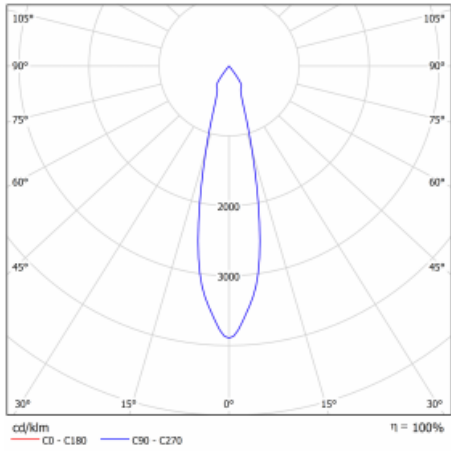

Technische Zeichnung

Typ der Montage	Einbauleuchten
Typ der Ausstrahlung	Direkte
Form der Leuchte	Rundleuchte
Farbe der Leuchte	Silber
Material	Stahlblech
Lebensdauer	L80/B10 50 000 Stunden
Garantie	2 years
Beschreibung der Leuchte	Einbauleuchte
Abmessungen	∅ 162 mm × 95 mm
Art der Optik	Reflektor
Lichtstrom*	2640 lm
Farbtemperatur	3000 K Warm weiss
Leuchtwirkungsgrad	108 lm/W
MacAdam	3
Lichtquelle	
Farbwiedergabeindex	80
Abstrahlwinkel	41°
Leistungsaufnahme*	24.5 W
Anschluss der Leuchte	DALI + Notlicht 3 Stunde
Elektrische Spannung	220-240V
Frequenz	50/60Hz

 **CE** IP 20

*±10 %

Kurve

Zum Herunterladen

Montageanleitung

Fotografie