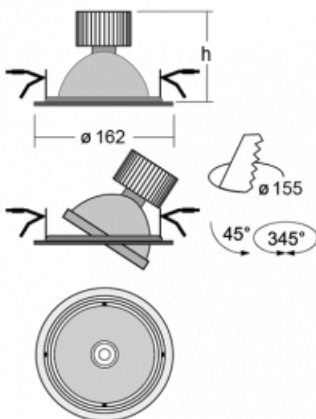

**Technische Zeichnung**

Typ der Montage	Einbauleuchten
Typ der Ausstrahlung	Direkte
Form der Leuchte	Rundleuchte
Farbe der Leuchte	Silber
Material	Stahlblech
Lebensdauer	L80/B10 50 000 Stunden
Garantie	60 Monate
Beschreibung der Leuchte	Einbauleuchte

Abmessungen ø 162 mm × 95 mm

Art der Optik	Reflektor
Lichtstrom	2770 lm ± 10 %
Farbtemperatur	4000 K Kalt weiss
Leuchtwirkungsgrad	113 lm/W
MacAdam	3
Lichtquelle	
Farbwiedergabeindex	80
Abstrahlwinkel	41°

Leistungsaufnahme 24.5 W ± 10 %

Anschluss der Leuchte EVG nicht dimmbar

Elektrische Spannung 220-240V

Frequenz 50/60Hz

 **CE** IP 20

# Kurve

**Zum Herunterladen**

Montageanleitung

Fotografie